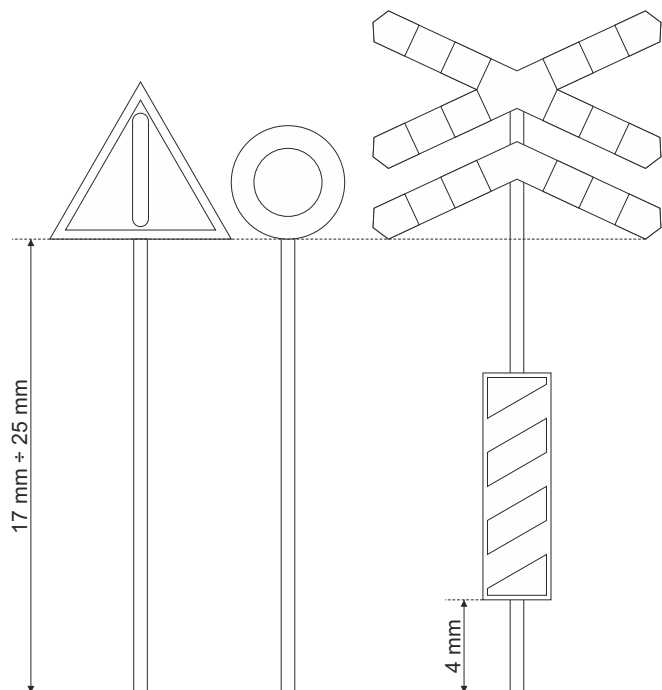

Znaki drogowe - Polska 1938-1956, skala 1:120 (TT)

1cm

Znaki drogowe - Polska 1938-1956, skala 1:120 (TT)

1cm