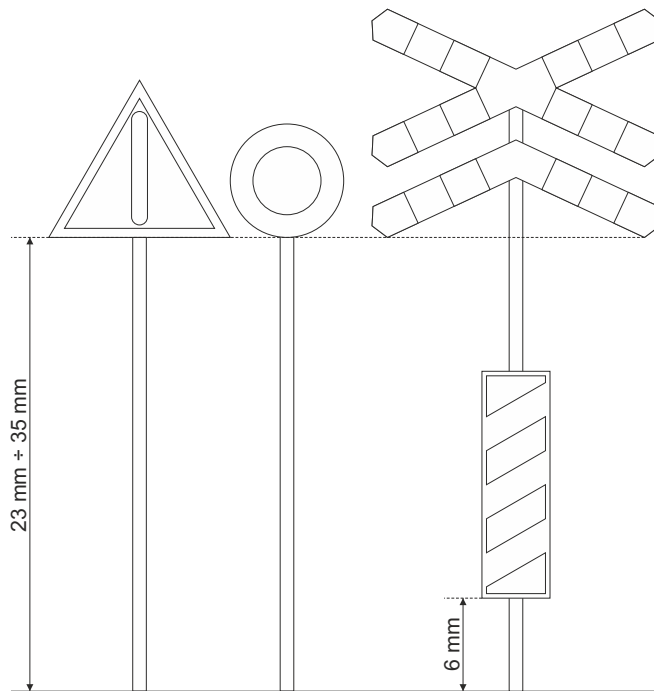

Znaki drogowe - Polska 1938-1956, skala 1:87 (H0)

1cm

Znaki drogowe - Polska 1938-1956, skala 1:87 (H0)

1cm