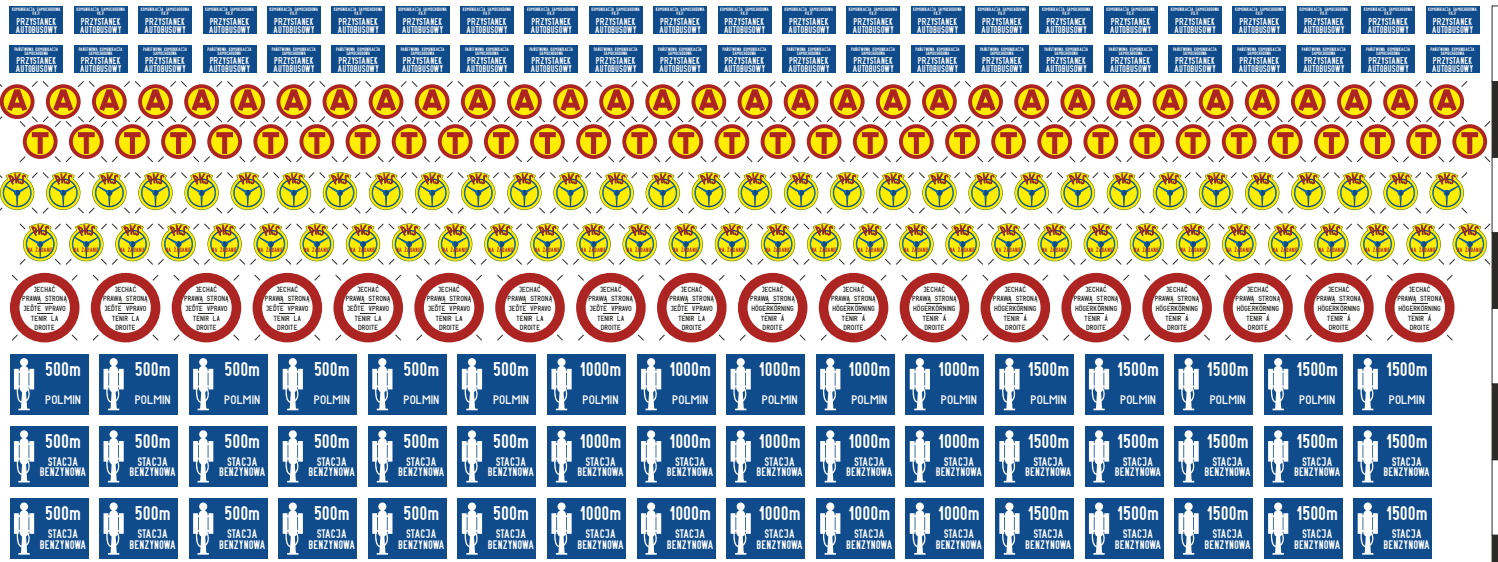

Znaki drogowe - Polska 1938-1956, skala 1:87 (H0)

1cm

Znaki drogowe - Polska 1938-1956, skala 1:87 (H0)

1cm