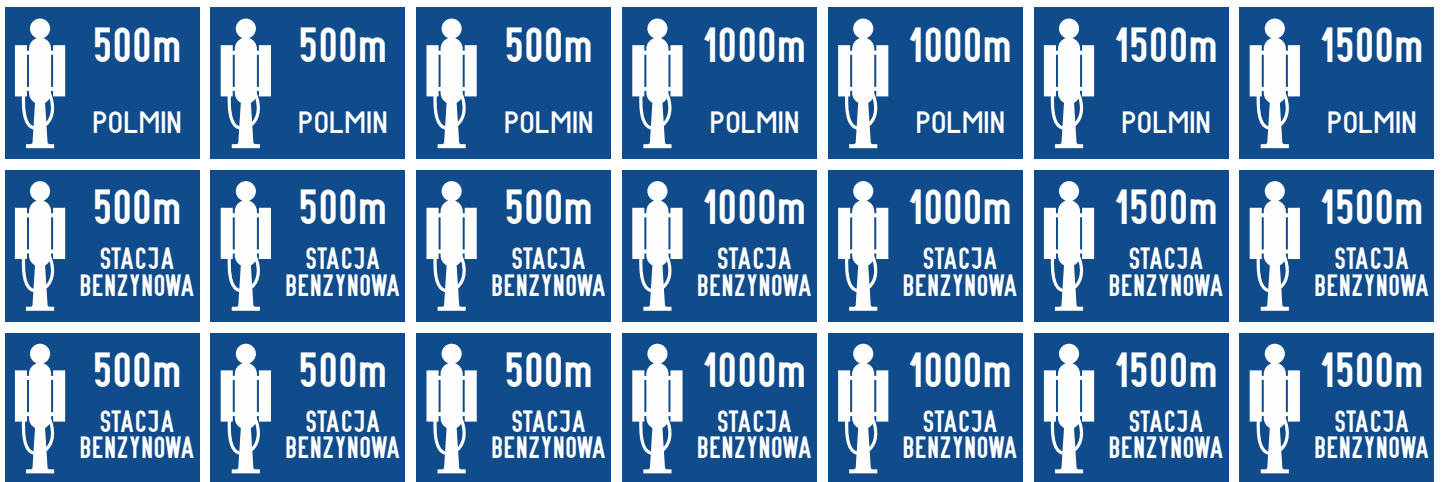

Znaki drogowe - Polska 1938-1956, skala 1:35

Znaki drogowe - Polska 1938-1956, skala 1:35

1cm

Znaki drogowe - Polska 1938-1956, skala 1:35

1cm