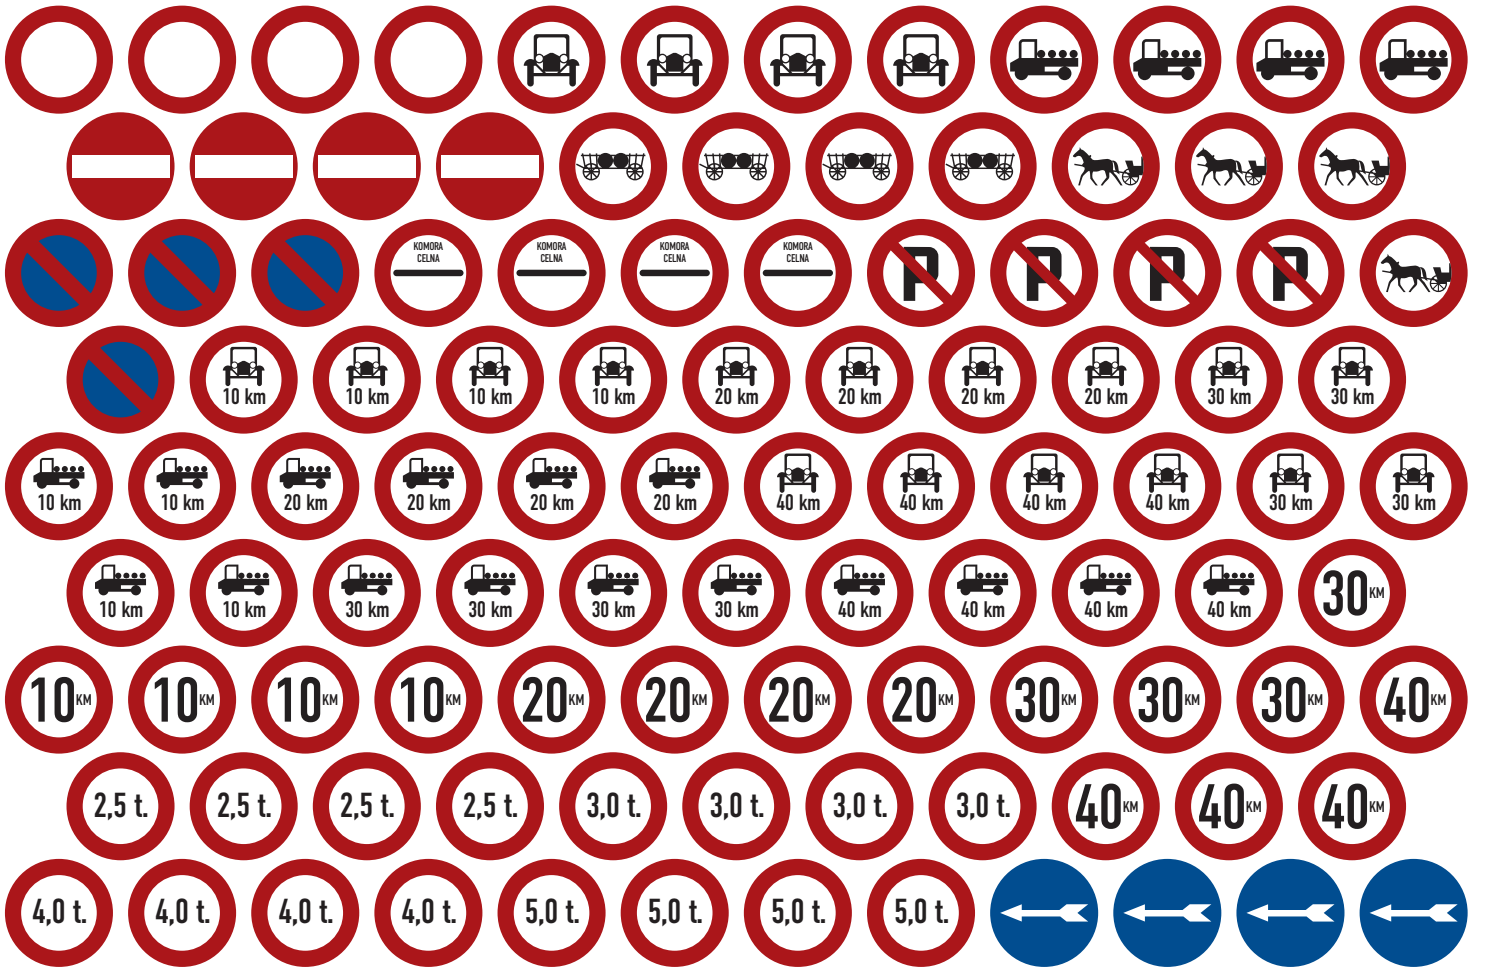

Znaki wz. 1909

Znaki wz. 1926 i 1934

Znaki drogowe - Polska 1909-1939, skala 1:35 1cm