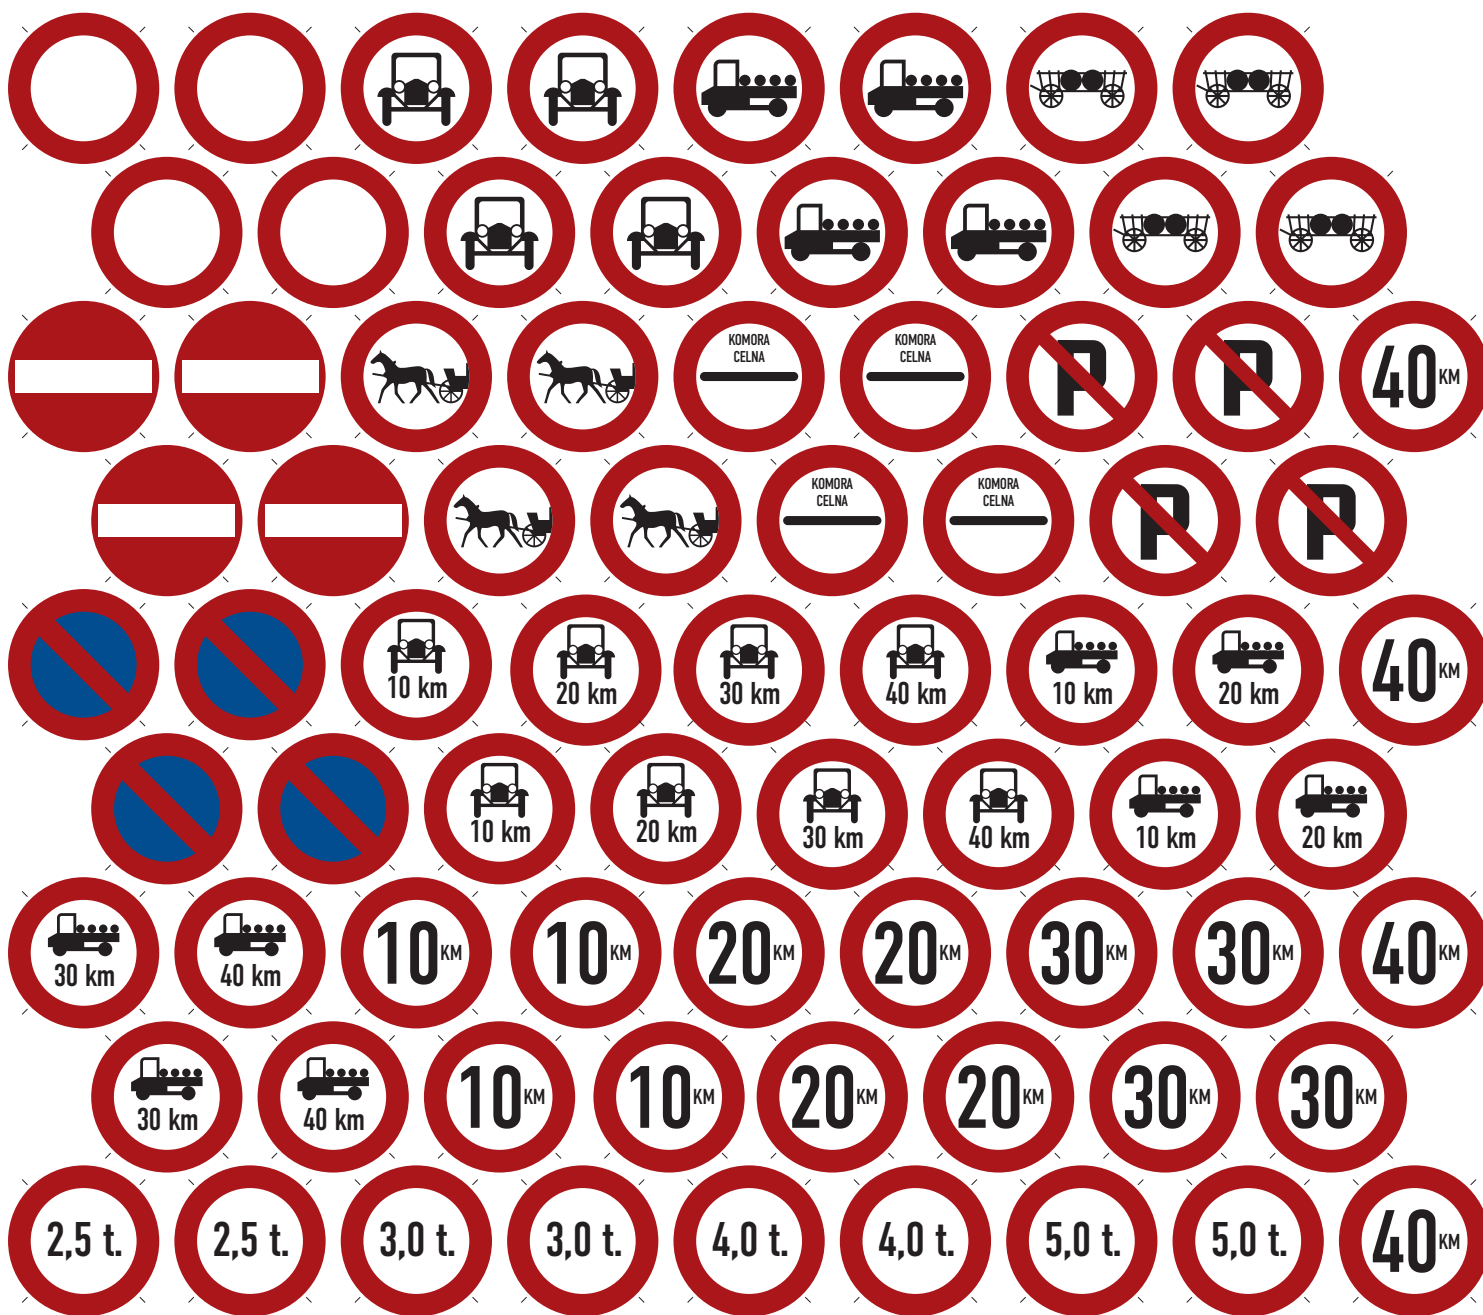

Znaki wz. 1926 i 1934

Znaki drogowe - Polska 1909-1939, skala 1:25

1cm

Znaki wz. 1909

Znaki wz. 1926 i 1934

Znaki drogowe - Polska 1909-1939, skala 1:25