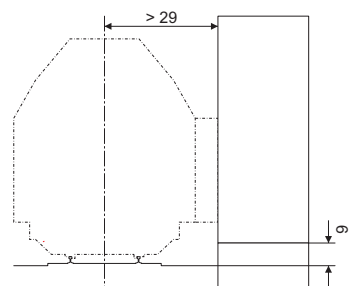

Zapora betonowa, skala 1:87 (H0)

1cm

Położenie zapory względem toru (wymiary w mm)

Zapora betonowa, skala 1:87 (H0)