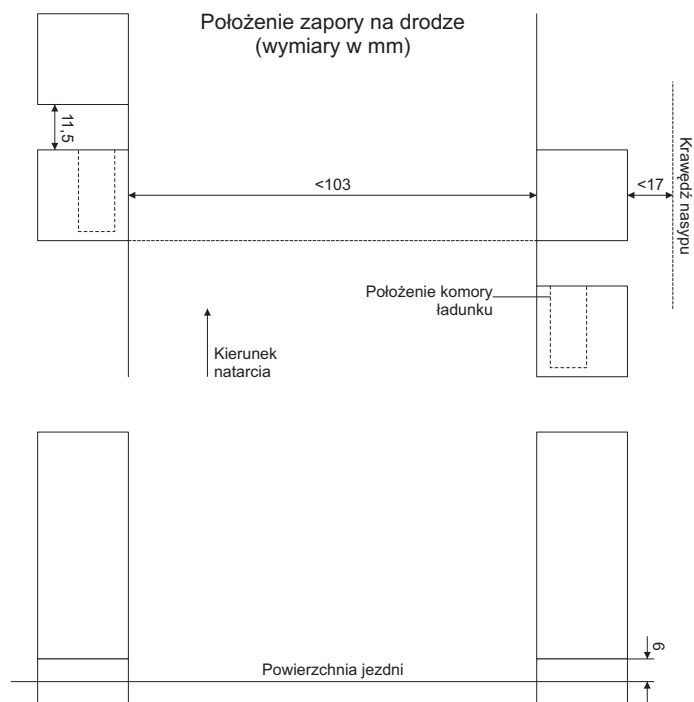

Zapora betonowa, skala 1:87 (H0)

1cm

Położenie zapory względem toru (wymiary w mm)

Zapora betonowa, skala 1:87 (H0)