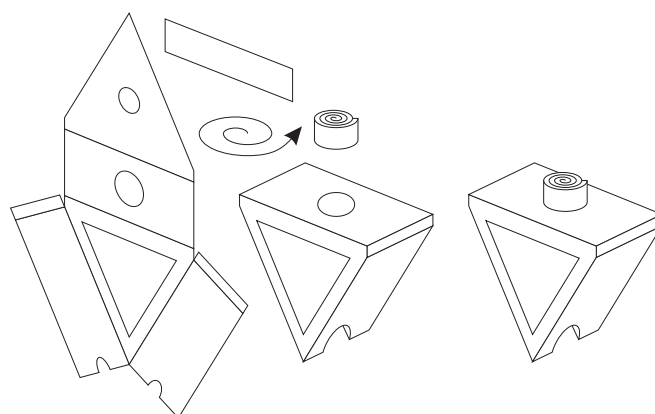

1cm

Latarnie i wskaźniki świetlne PKP sprzed 1960, skala 1:160 (N)

Opracował Paweł Adamowicz (<http://pkprepo.net/>), 2007-2010, niektóre prawa zastrzeżone 

Latarnie na zwrotnice

Wskaźnik W3

Latarnia na żuraw wodny

Wskaźniki W8a i W8b

1cm

Latarnie i wskaźniki świetlne PKP sprzed 1960, skala 1:160 (N)

Opracował Paweł Adamowicz (<http://pkprepo.net/>), 2007-2010, niektóre prawa zastrzeżone 