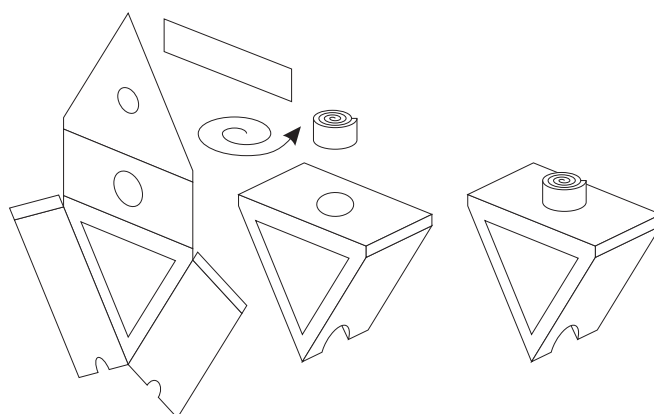

Latarnie i wskaźniki świetlne PKP sprzed 1960,  
skala 1:87 (H0)

Opracował Paweł Adamowicz (<http://pkprepo.net/>), 2007-2010, niektóre prawa zastrzeżone 

1cm

Latarnie na zwrotnice

Wskaźnik W3

Latarnia na żuraw wodny

Wskaźniki W8a i W8b

1cm

# Latarnie i wskaźniki świetlne PKP sprzed 1960, skala 1:87 (H0)

Opracował Paweł Adamowicz (<http://pkprepo.net/>), 2007-2010, niektóre prawa zastrzeżone 