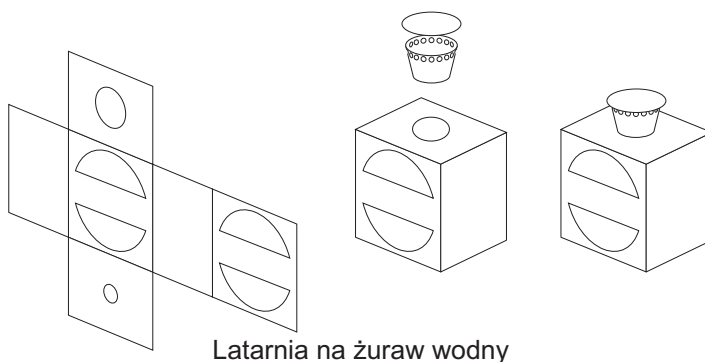

Latarnie i wskaźniki świetlne PKP sprzed 1960,
 skala 1:45 (0)

Latarnie na zwrotnice

Wskaźnik W3

Latarnia na żuraw wodny

Wskaźniki W8a i W8b

Latarnie i wskaźniki świetlne PKP sprzed 1960,
skala 1:45 (0)

Opracował Paweł Adamowicz (<http://pkprepo.net/>), 2007-2010, niektóre prawa zastrzeżone

1cm