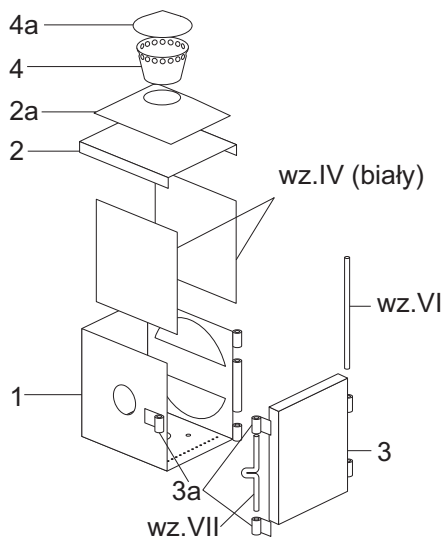

# Latarnie i wskaźniki świetlne PKP, skala 1:25

1cm

Latarnia dla rozjazdu krzyżowego

wz.I  
(biała folia)

wz.II  
(drut 1mm)

wz.IV  
(biała lub  
czerwona folia)

wz.III  
(drut 0.5mm)

wz.V  
(biała folia)

wz.VI  
(drut 0.5mm)

wz.VII  
(drut 0.5mm)

wz.VIII  
(biała folia)

Przed wklejeniem foliowych szablonów latarnie pomalować czarną farbą.

Latarnie dla zwoznic i na żuraw

Wskaźnik W4

Latarnie na obrotnice i wykolejnice