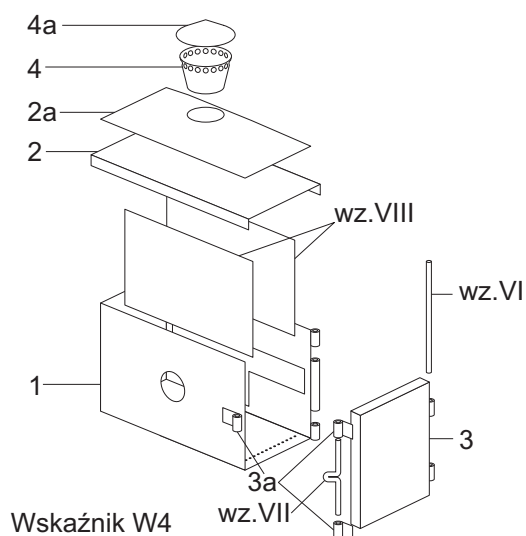

# Latarnie i wskaźniki świetlne PKP, skala 1:25

1cm

Latarnia dla rozjazdu krzyżowego

wz.I  
(biała folia)

wz.II  
(drut 1mm)

wz.IV  
(biała lub  
czerwona folia)

wz.III  
(drut 0.5mm)

wz.V  
(biała folia)

wz.VI  
(drut 0.5mm)

wz.VII  
(drut 0.5mm)

wz.VIII  
(biała folia)

Przed wklejeniem foliowych szablonów latarnie pomalować czarną farbą.

Latarnie dla zwoznic i na żuraw

Wskaźnik W4

Latarnie na obrotnice i wykolejnice