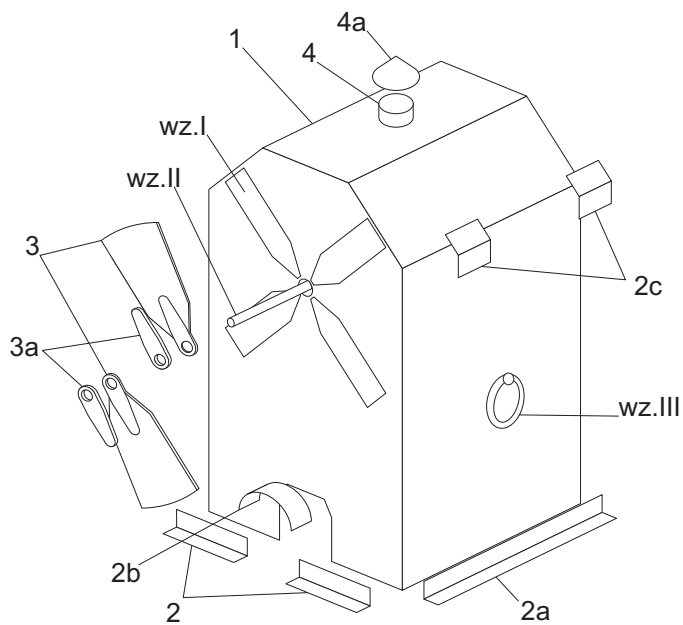

# Latarnie i wskaźniki świetlne PKP, skala 1:25

1cm

# Latarnie i wskaźniki świetlne PKP, skala 1:25

1cm

Latarnia dla rozjazdu krzyżowego

wz.I  
(biała folia)

wz.II  
(drut 1mm)

wz.IV  
(biała lub  
czerwona folia)

wz.III  
(drut 0.5mm)

wz.V  
(biała folia)