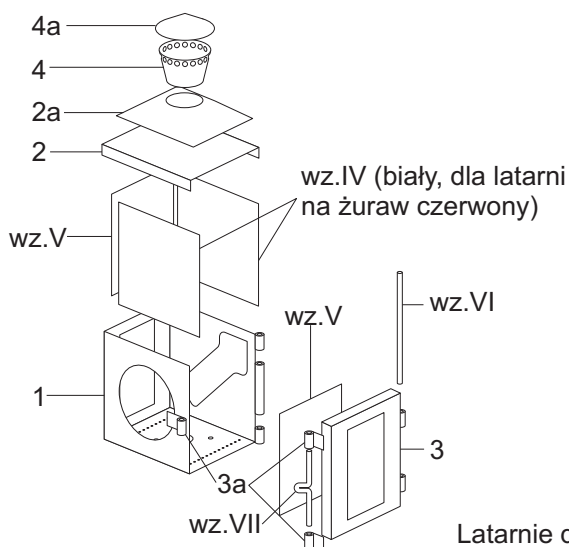

# Latarnie i wskaźniki świetlne PKP, skala 1:25

1cm

Latarnia dla rozjazdu krzyżowego

wz.I  
(biała folia)

wz.II  
(drut 1mm)

wz.IV  
(biała lub  
czerwona folia)

wz.III  
(drut 0.5mm)

wz.V  
(biała folia)

wz.VI  
(drut 0.5mm)

wz.VII  
(drut 0.5mm)

wz.VIII  
(biała folia)

Przed wklejeniem foliowych szablonów latarnie pomalować czarną farbą.

Latarnie dla zwoznic i na żuraw

Wskaźnik W4

Latarnie na obrotnice i wykolejnice