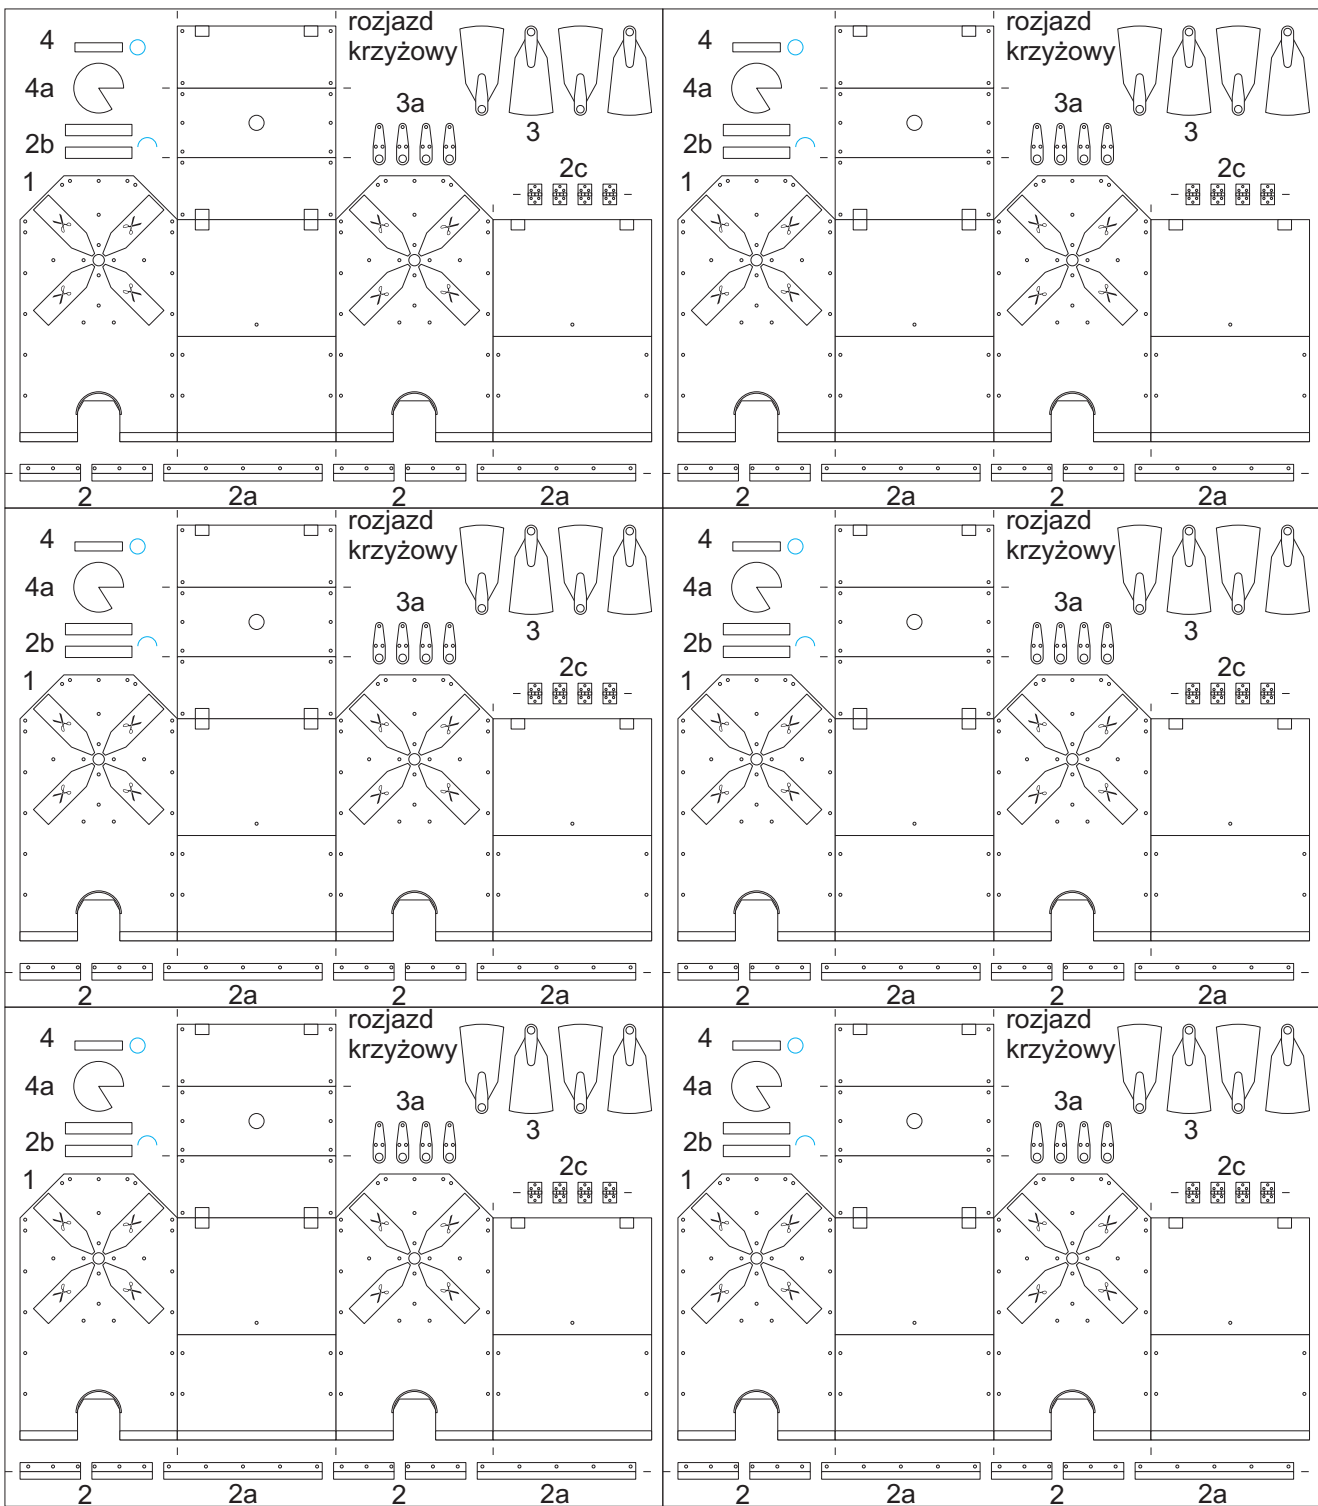

# Latarnie i wskaźniki świetlne PKP, skala 1:25

1cm

# Latarnie i wskaźniki świetlne PKP, skala 1:25

1cm

Latarnia dla rozjazdu krzyżowego

wz.I  
(biała folia)

wz.II  
(drut 1mm)

wz.IV  
(biała lub  
czerwona folia)

wz.III  
(drut 0.5mm)

wz.V  
(biała folia)