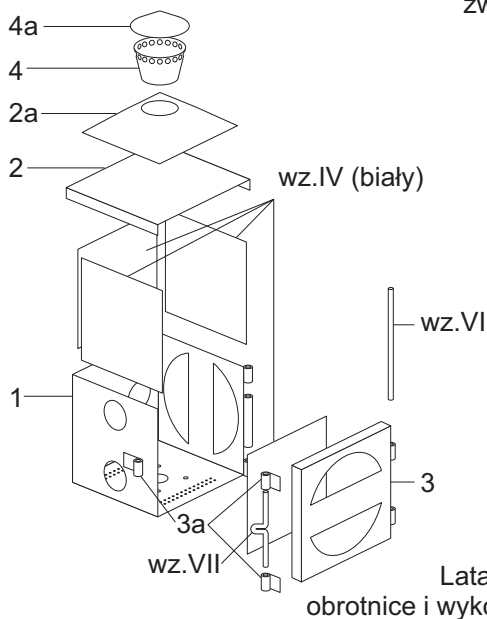

# Latarnie i wskaźniki świetlne PKP, skala 1:25

1cm

Latarnia dla rozjazdu krzyżowego

wz.I  
(biała folia)

wz.II  
(drut 1mm)

wz.IV  
(biała lub  
czerwona folia)

wz.III  
(drut 0.5mm)

wz.V  
(biała folia)

wz.VI  
(drut 0.5mm)

wz.VII  
(drut 0.5mm)

wz.VIII  
(biała folia)

Przed wklejeniem foliowych szablonów latarnie pomalować czarną farbą.

Latarnie dla zwoznic i na żuraw

Wskaźnik W4

Latarnie na obrotnice i wykolejnice