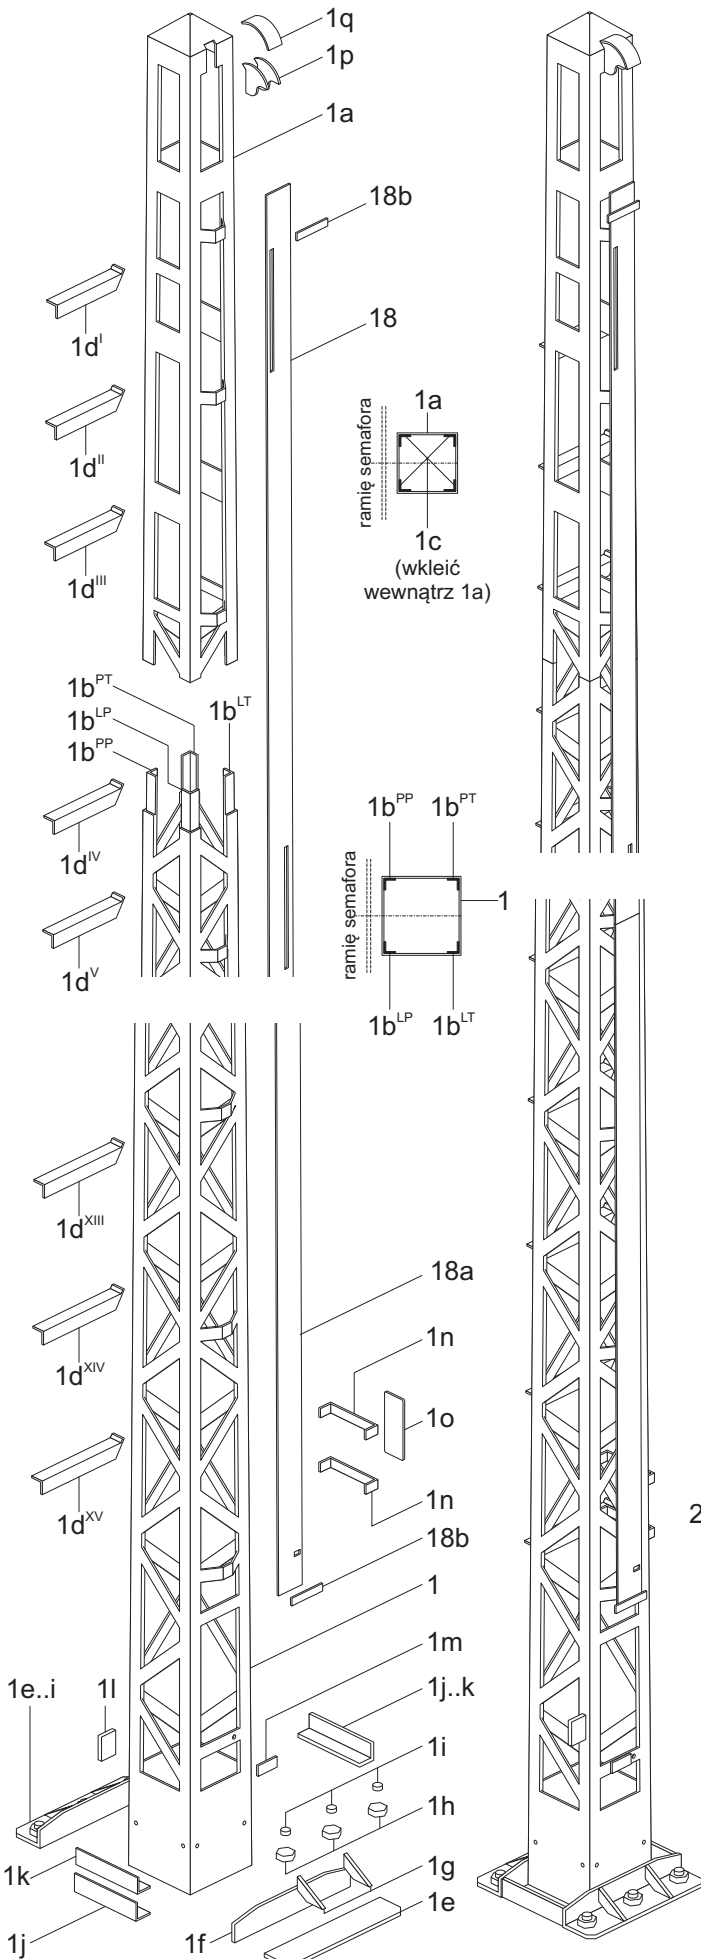

Wskaźnik W3 na słupie kratowym semafora 8m – należy wykorzystać elementy z opracowania semafora kształtowego 1:25 (<http://pkprepo.net/semafor-ksztaltowy/>).

Wskaźnik W3, skala 1:25

Instrukcja sklejania 1/2