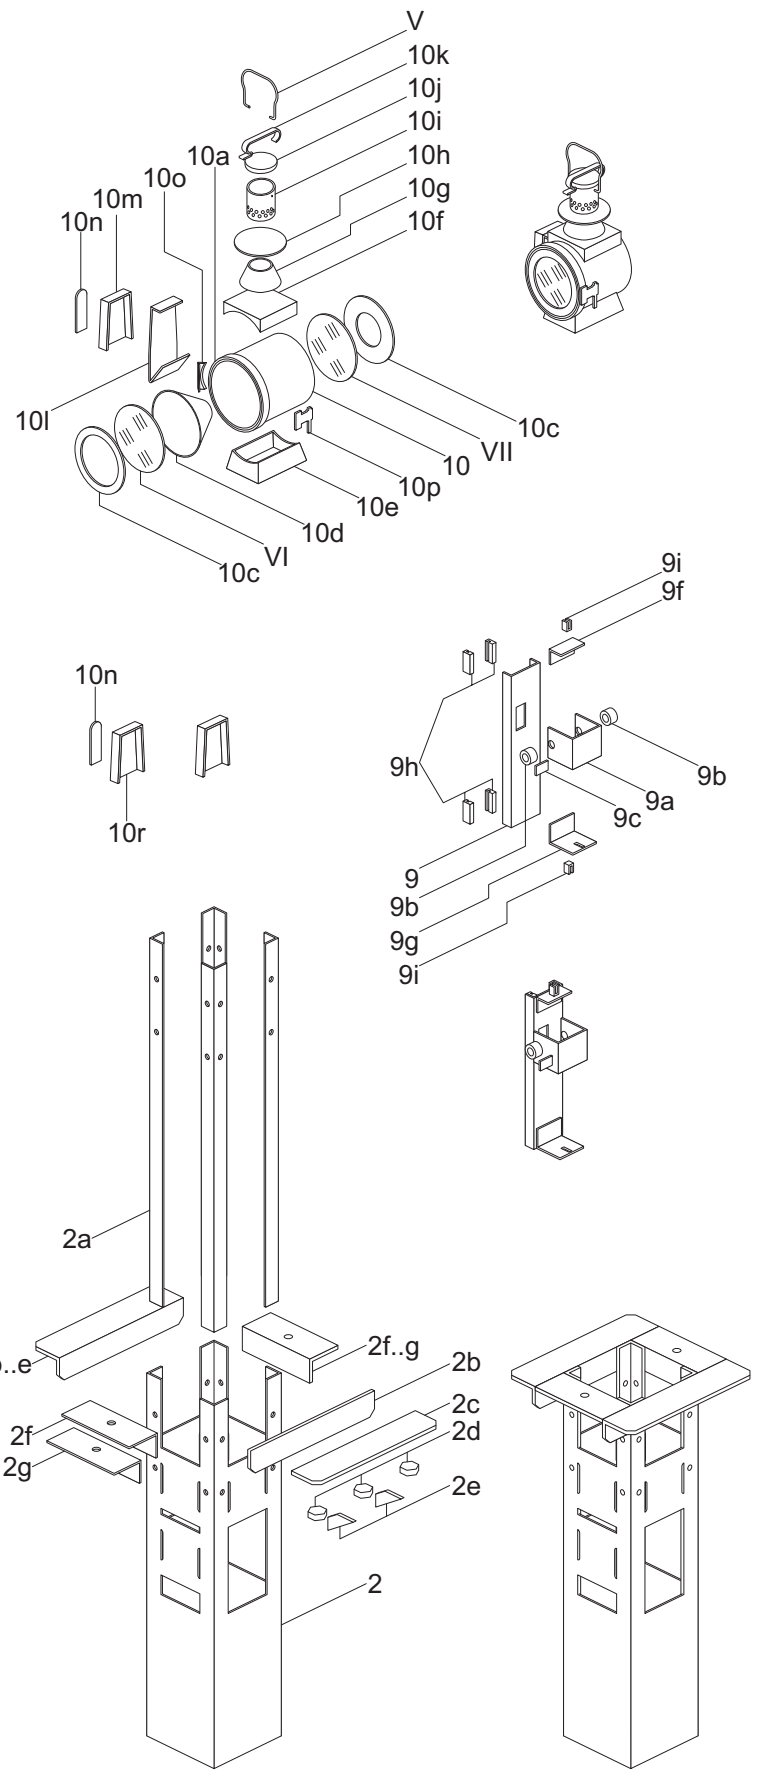

Wskaźnik W3 na słupie kratowym semafora 8m – należy wykorzystać elementy z opracowania semafora kształtowego 1:25 (<http://pkprepo.net/semafor-ksztaltowy/>).

Wskaźnik W3, skala 1:25

Instrukcja sklejania 1/2