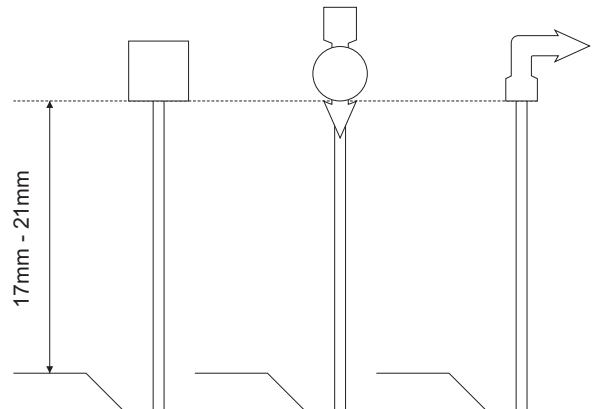

Verkehrsschilder von 1909

Verkehrsschilder - Deutschland 1909-1934, Maßstab 1:120 (TT) 1cm