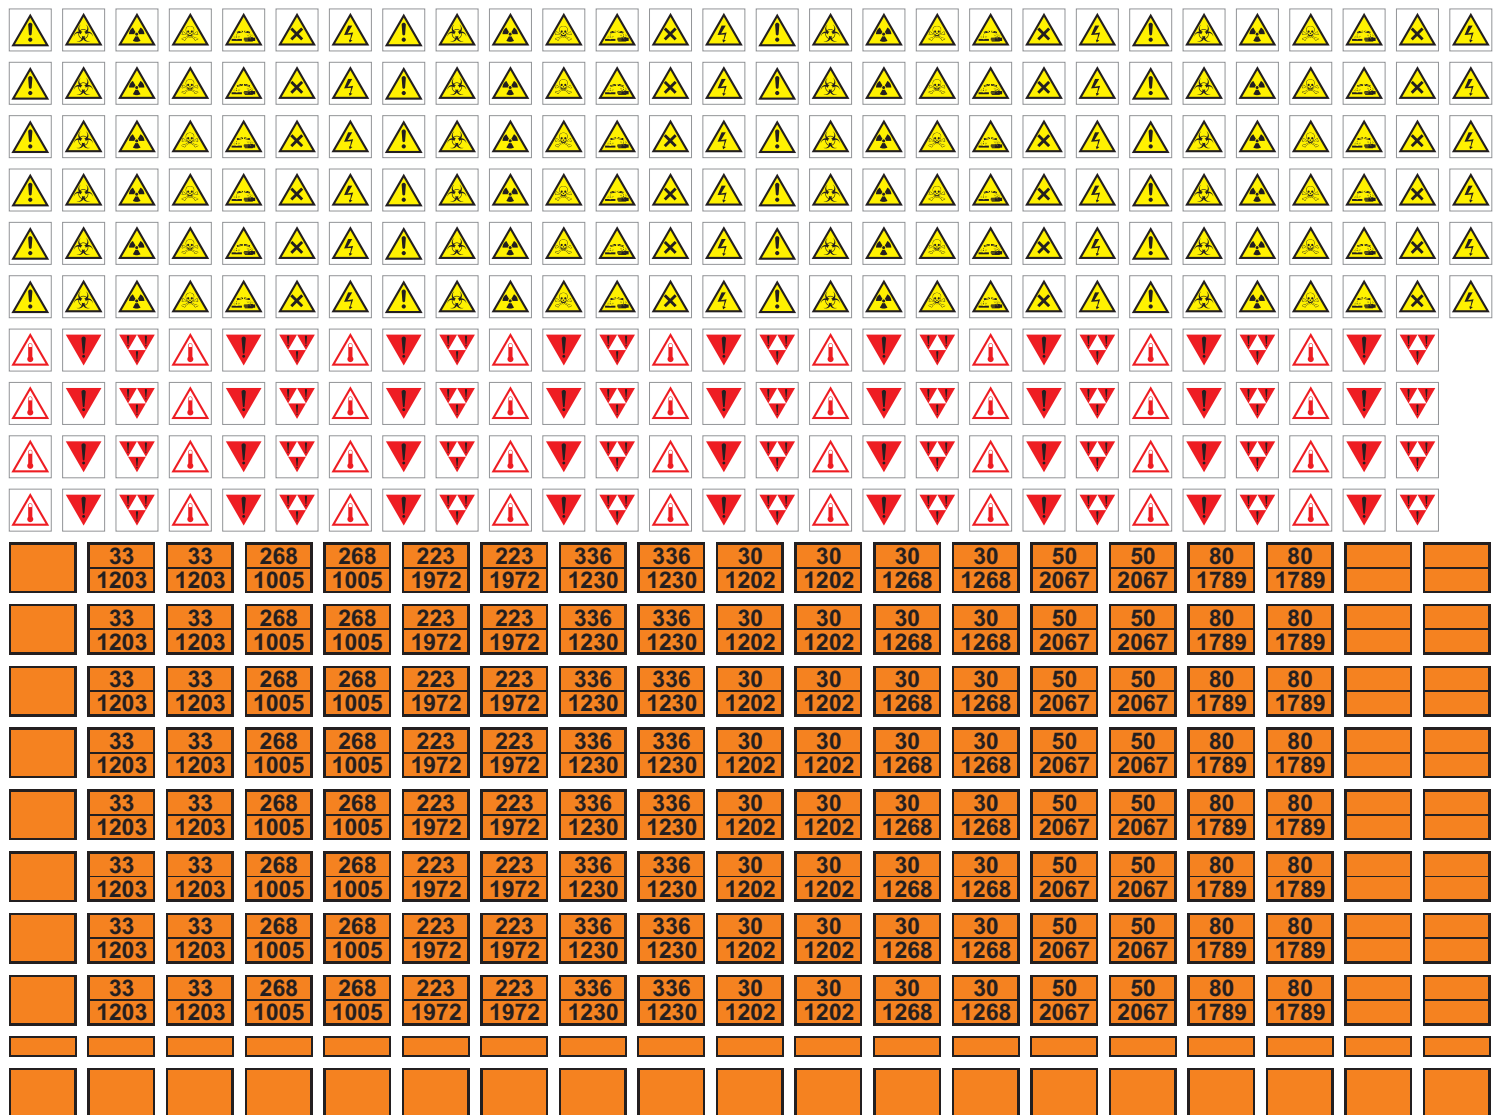

Tablice i naklejki ostrzegawcze, skala 1:45 (0)

1cm

## Tablice i naklejki ostrzegawcze, skala 1:45 (0)

1cm