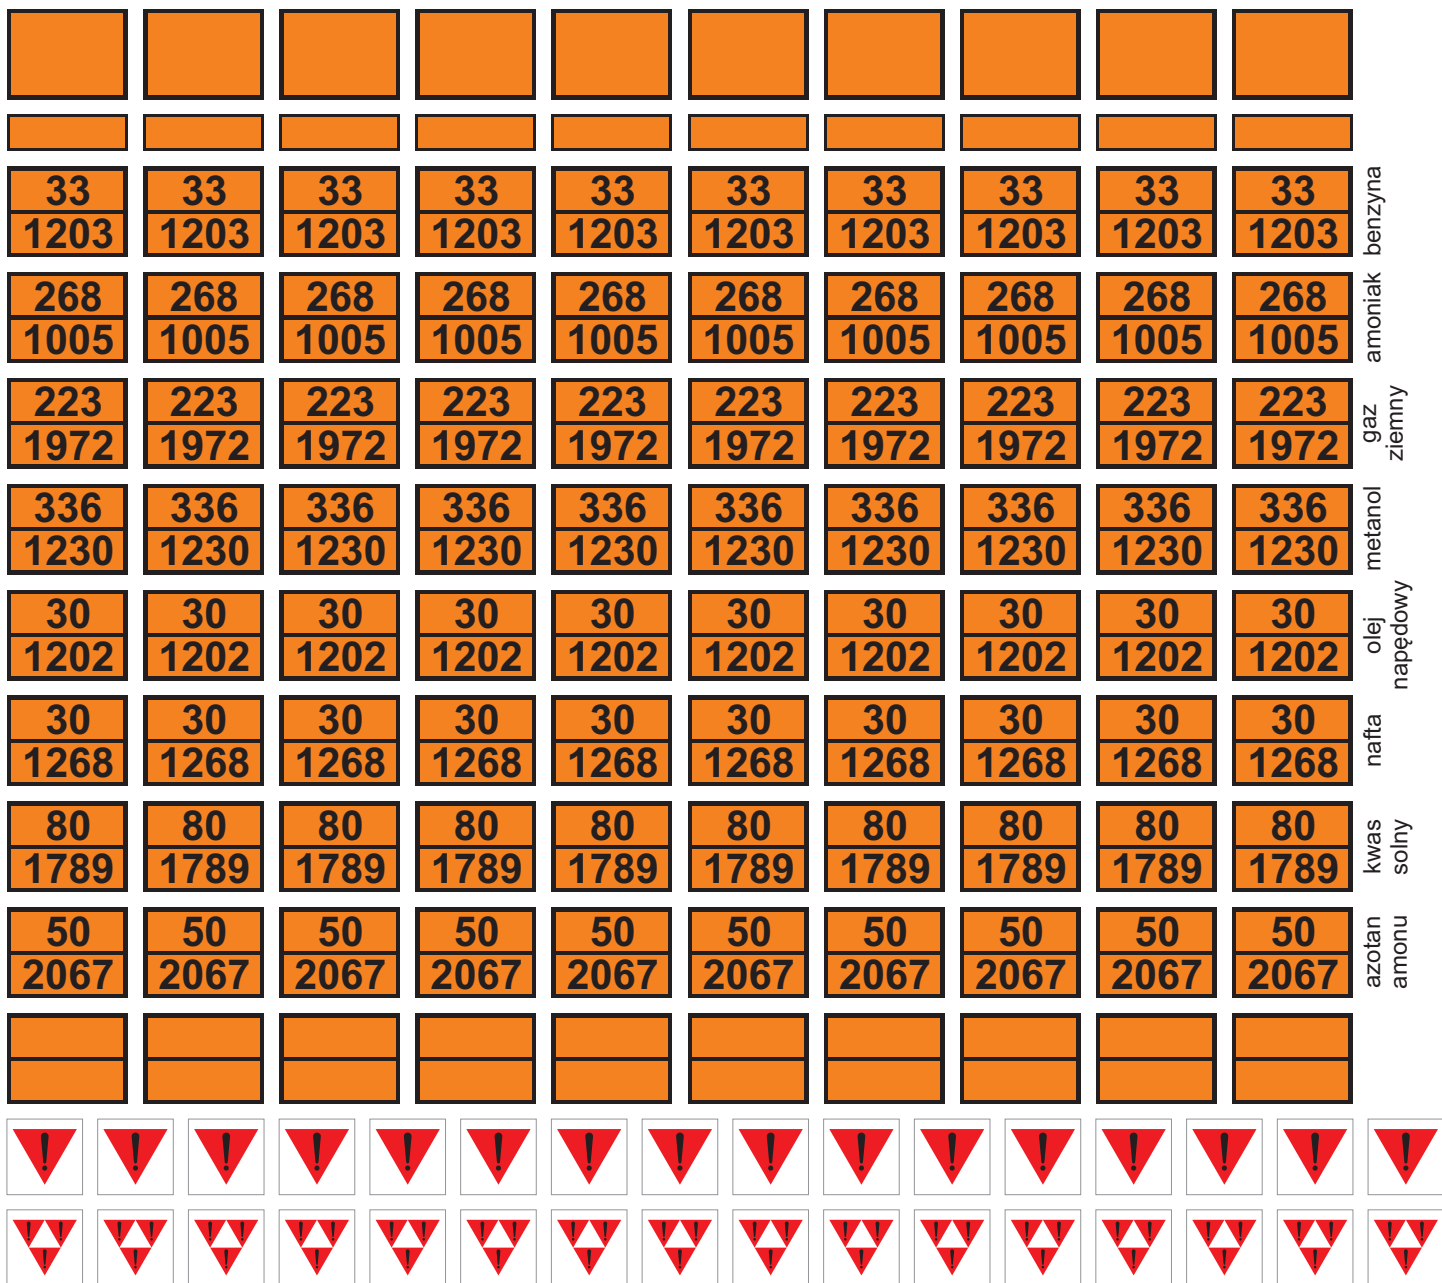

Tablice i naklejki ostrzegawcze, skala 1:25

1cm

Tablice i naklejki ostrzegawcze, skala 1:25

1cm

Tablice i naklejki ostrzegawcze, skala 1:25

1cm