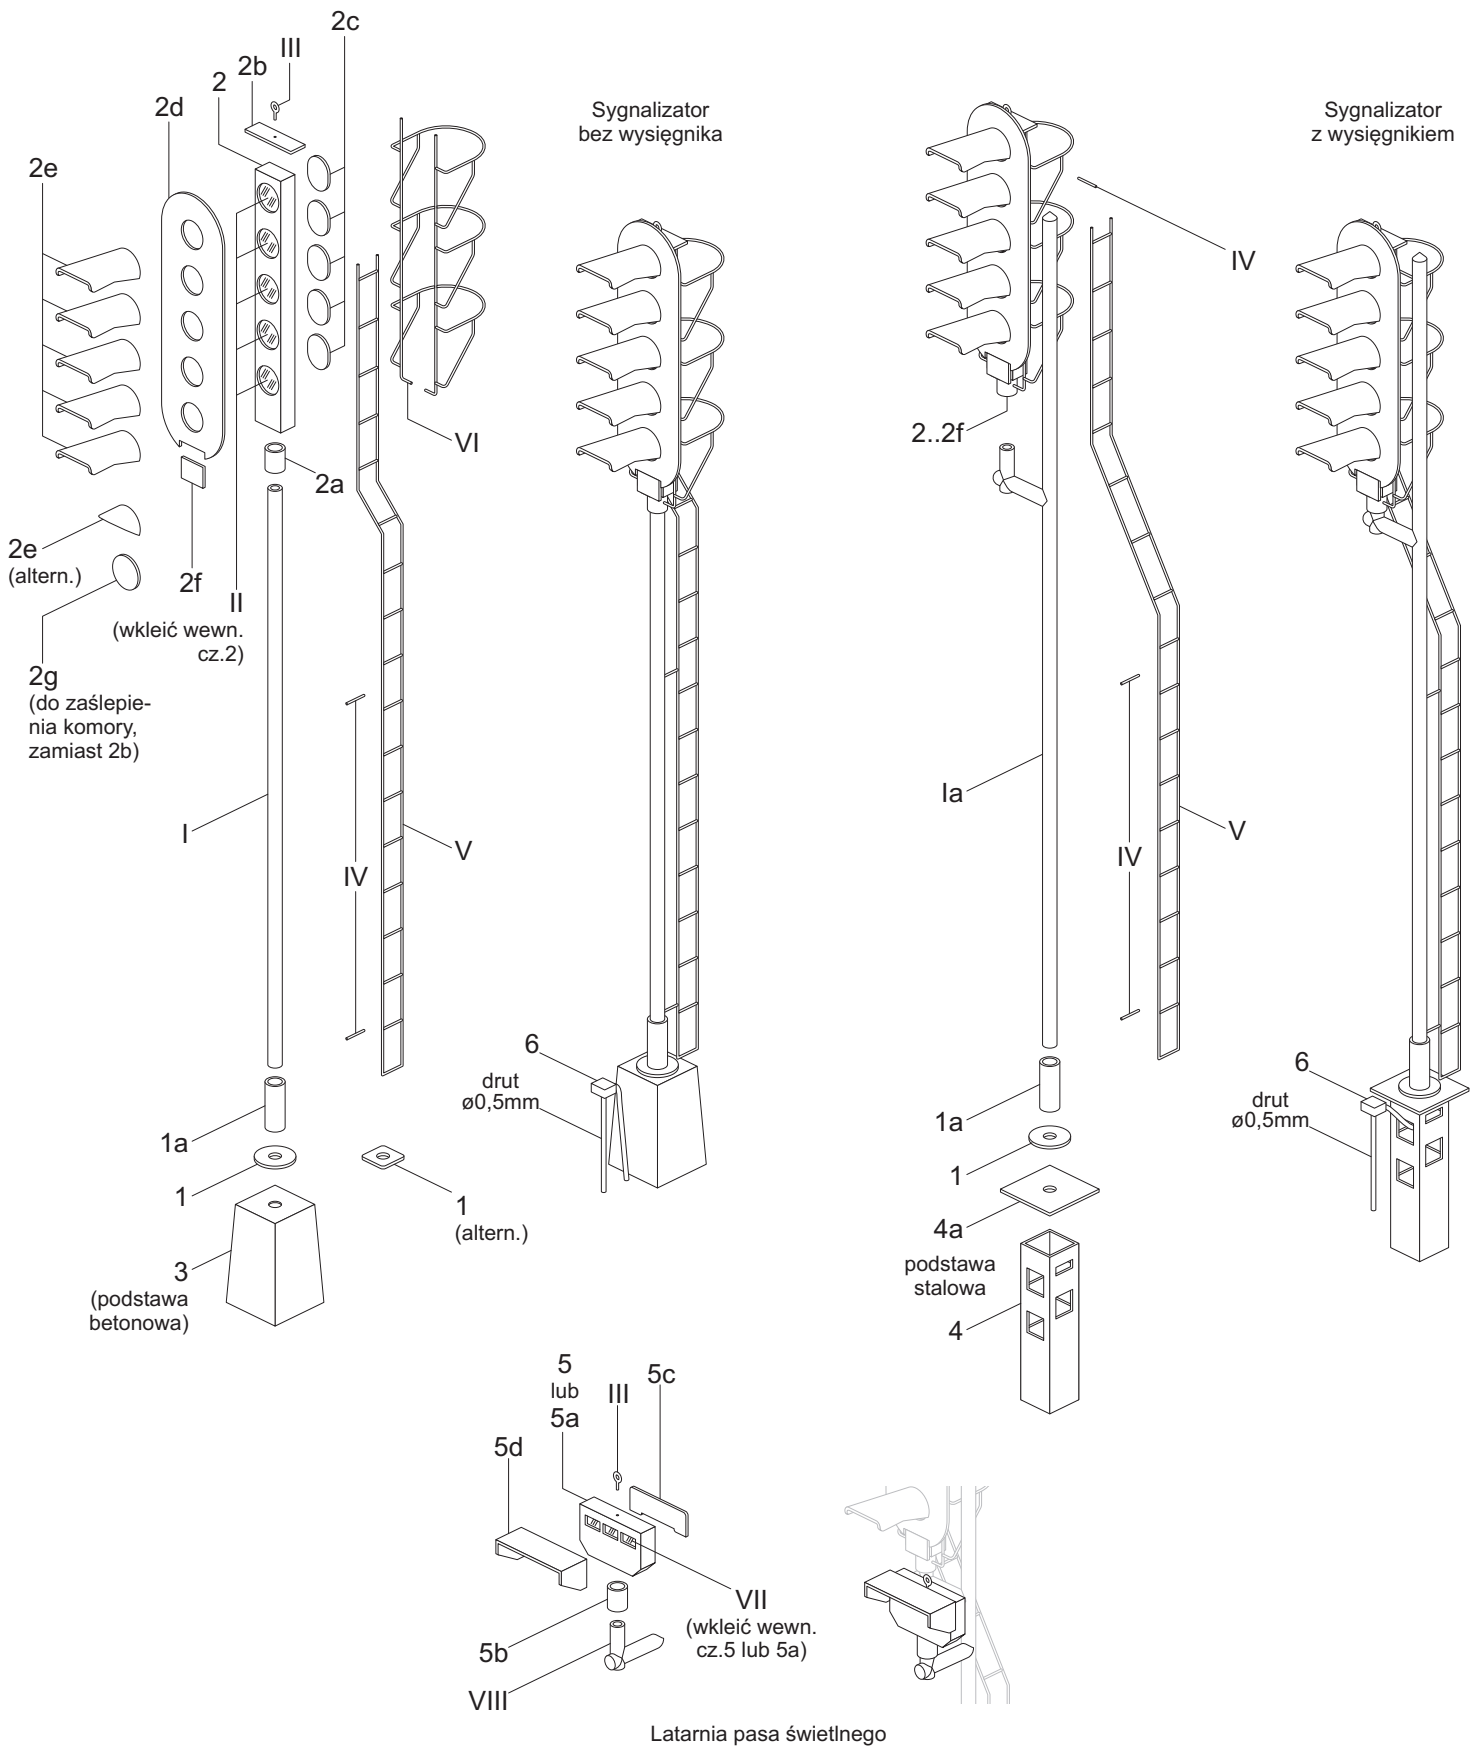

Szablony

- II (przezroczysta folia)
- III
- IV
- VII (przezroczysta folia)
- VIII

Sygnalizator świetlny PKP, skala 1:87 (H0)

1cm

Sygnalizator świetlny PKP, skala 1:87 (H0)

Typowe układy barw komór sygnalizatorów PKP (pas świetlny może być zielony, pomarańczowy lub dwukomorowy).

Stare układy barw komór dopuszczone warunkowo na PKP

Układy barw latarni pasa świetlnego

Umieszczenie pojedynczej tabliczki

Umieszczenie dodatkowej tabliczki dla sygnału manewrowego

Ustawienie sygnalizatora względem skrajni

Sygnalizator świetlny PKP, skala 1:87 (H0)