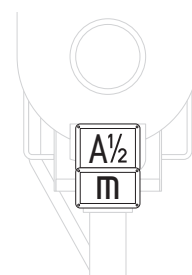

Umieszczenie dodatkowej tabliczki dla sygnału manewrowego