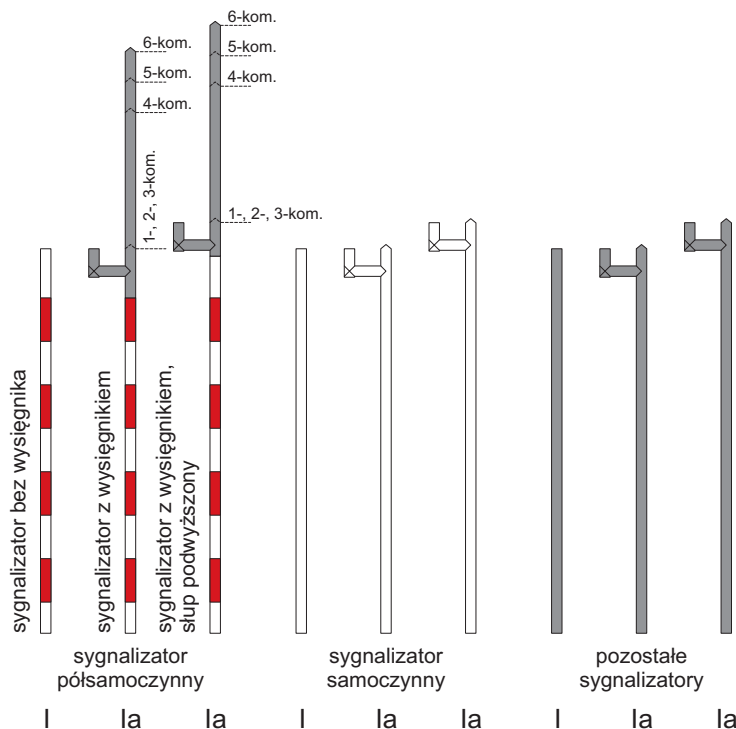

Tabliczki oznaczenia sygnalizatora (cz. 2f)

- sem. pod. sygnaly "wolna droga"/"wolna droga ze zm. pr."
- semafor podajacy tylko sygnal "wolna droga"
- sem. pod. tylko sygnaly "wolna droga ze zm. prędkością"
- tabliczka ostrzegawcza
- sygnalizator powtarzajacy
- wskaznik W3
- sygnalizator sygnalu zastępczego
- sygnalizator SBL
- tabliczka manewrowa
- tabliczki dodatkowe do sygnalizatora z sygnalem jazdy manewrowej

Szablony