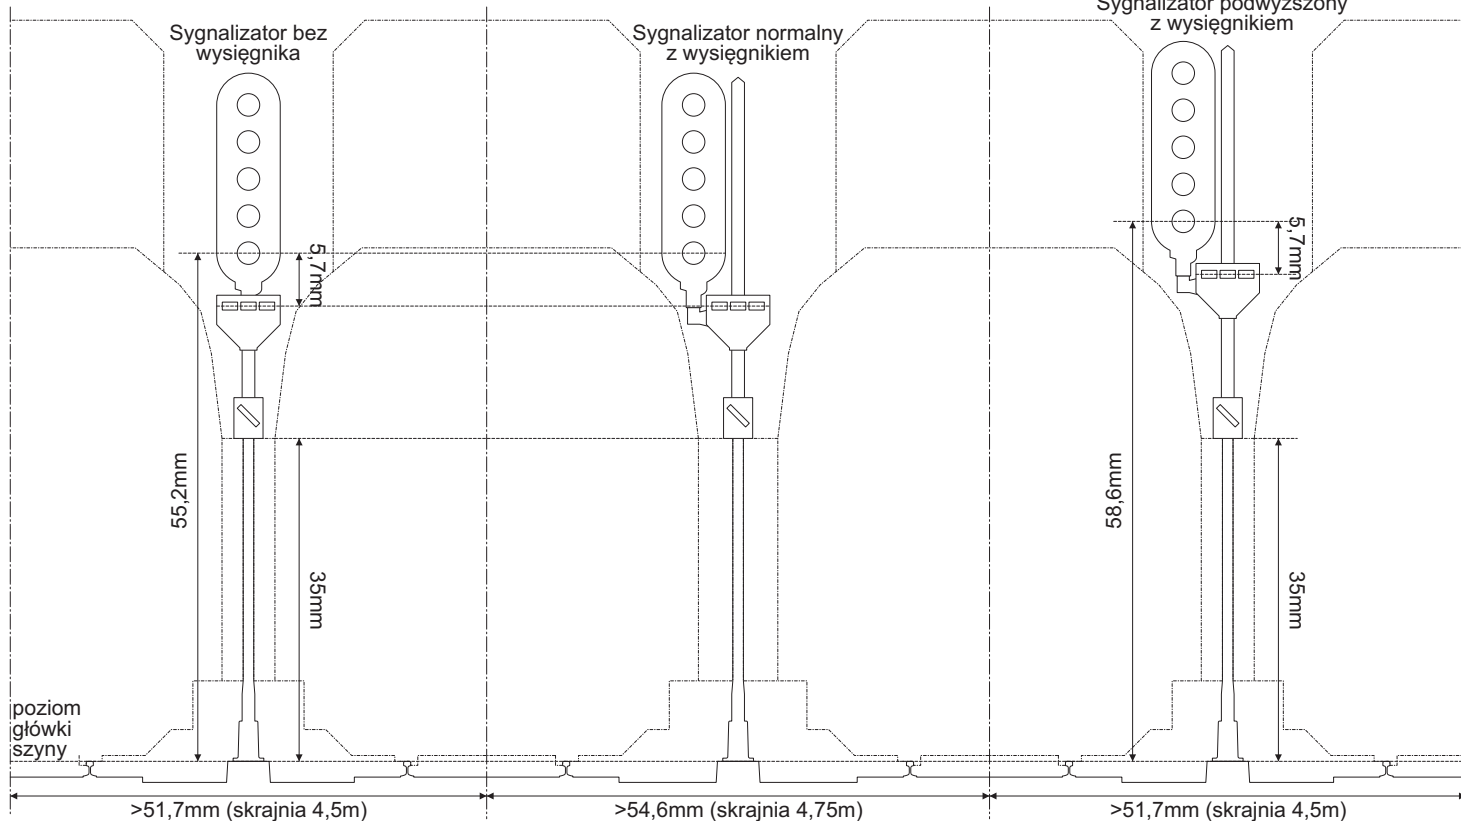

Stare układy barw komór dopuszczone warunkowo na PKP

Układy barw latarni pasa świetlnego

Umieszczenie pojedynczej tabliczki

Umieszczenie dodatkowej tabliczki dla sygnału manewrowego

Ustawienie sygnalizatora względem skrajni

Sygnalizator świetlny PKP, skala 1:87 (H0)