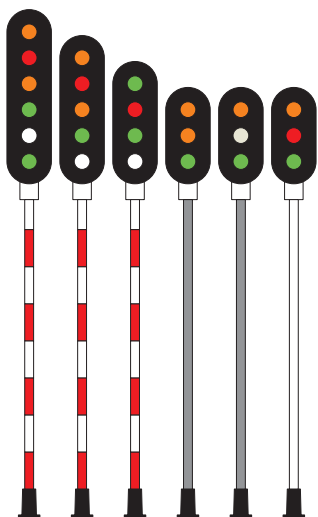

- sem. pod. sygnaly "wolna droga"/"wolna droga ze zm. pr."
- semafor podajacy tylko sygnal "wolna droga"
- sem. pod. tylko sygnaly "wolna droga ze zm. prędkością"
- tabliczka ostrzegawcza
- sygnalizator powtarzajacy
- wskaznik W3
- sygnalizator sygnalu zastępczego
- sygnalizator SBL
- tabliczka manewrowa
- tabliczki dodatkowe do sygnalizatora z sygnalem jazdy manewrowej

Szablony

- II (przezroczysta folia)
- III
- IV
- VII (przezroczysta folia)
- VIII

Sygnalizator świetlny PKP, skala 1:87 (H0)

1cm

Sygnalizator świetlny PKP, skala 1:87 (H0)

Typowe układy barw komór sygnalizatorów PKP (pas świetlny może być zielony, pomarańczowy lub dwukomorowy).

Stare układy barw komór dopuszczone warunkowo na PKP

Układy barw latarni pasa świetlnego

Umieszczenie pojedynczej tabliczki

Umieszczenie dodatkowej tabliczki dla sygnału manewrowego

Ustawienie sygnalizatora względem skrajni