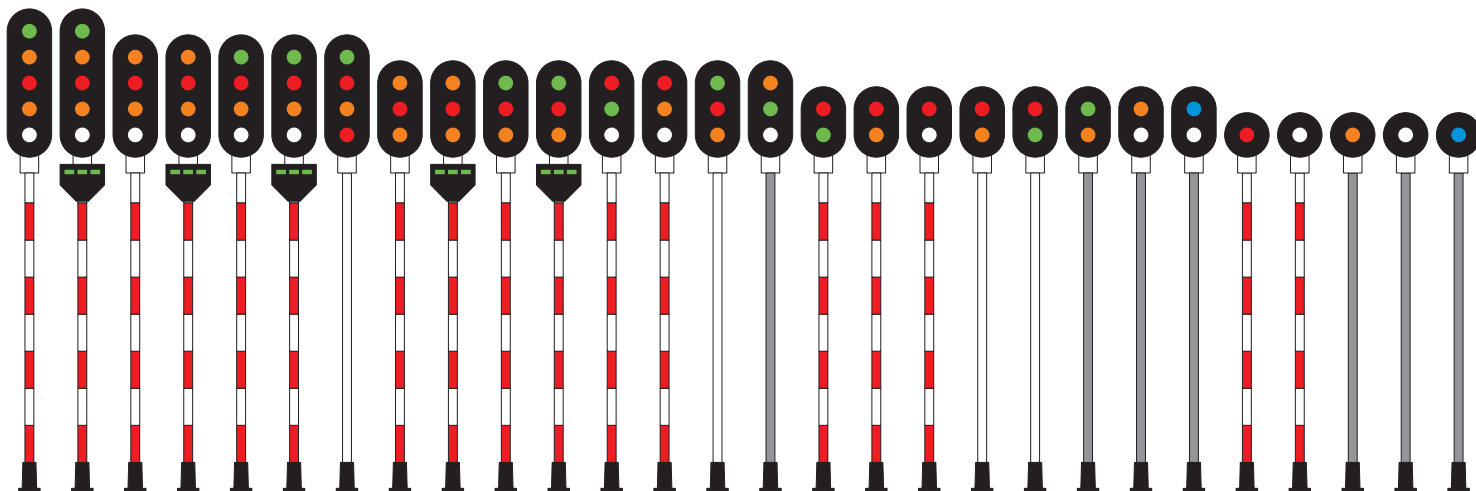

- sem. pod. sygnaly "wolna droga"/"wolna droga ze zm. pr."
- semafor podajacy tylko sygnal "wolna droga"
- sem. pod. tylko sygnaly "wolna droga ze zm. prędkością"
- tabliczka ostrzegawcza
- sygnalizator powtarzajacy
- wskaznik W3
- sygnalizator sygnalu zastępczego
- sygnalizator SBL
- tabliczka manewrowa
- tabliczki dodatkowe do sygnalizatora z sygnalem jazdy manewrowej

Szablony

- II (przezroczysta folia)
- III
- IV
- VII (przezroczysta folia)
- VIII

Sygnalizator świetlny PKP, skala 1:87 (H0)

1cm

Sygnalizator świetlny PKP, skala 1:87 (H0)

Typowe układy barw komór sygnalizatorów PKP (pas świetlny może być zielony, pomarańczowy lub dwukomorowy).

Stare układy barw komór dopuszczone warunkowo na PKP

Układy barw latarni pasa świetlnego

Umieszczenie pojedynczej tabliczki

Umieszczenie dodatkowej tabliczki dla sygnału manewrowego

Ustawienie sygnalizatora względem skrajni

Sygnalizator świetlny PKP, skala 1:87 (H0)