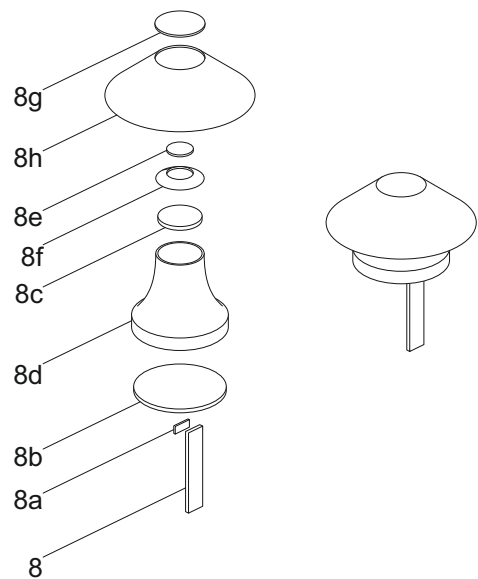

Sygnalizatory przejazdowe HZ-10, skala 1:25

# Sygnalizatory przejazdowe HZ-10, skala 1:25

Instrukcja sklejania 1/2