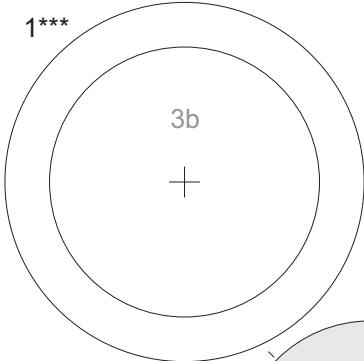

1b

3b

4j

Szablony
I II

Schron przeciwodłamkowy (Splitterschutzzelle), skala 1:25

Elementy dla wersji z wnętrzem

Schron przeciwodłamkowy (Splitterschutzzelle), skala 1:25