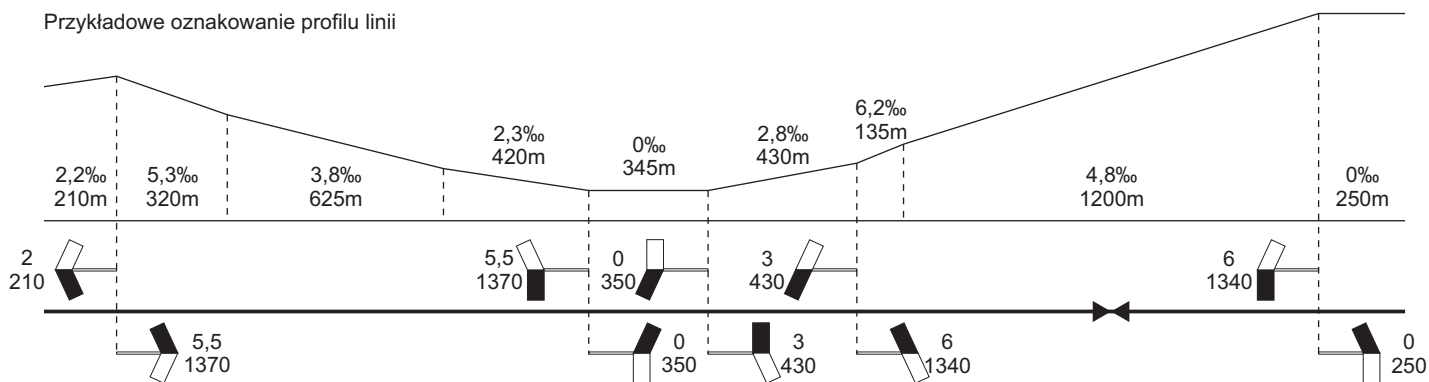

Znaki pochylenia podłużnego PKP, skala 1:87 (H0)

1cm

Przykładowe oznakowanie profilu linii

# Znaki pochylenia podłużnego PKP, skala 1:87 (H0)

1cm