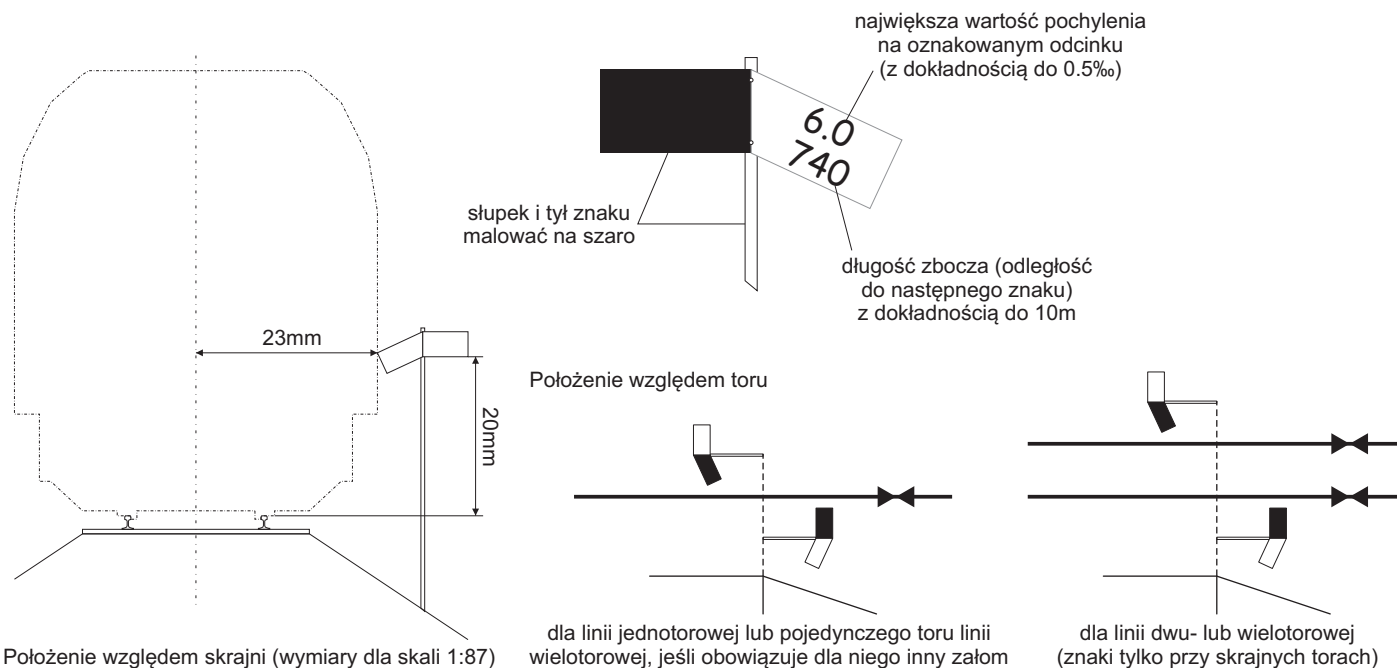

Znaki pochylenia podłużnego PKP, skala 1:87 (H0)

1cm

Przykładowe oznakowanie profilu linii

# Znaki pochylenia podłużnego PKP, skala 1:87 (H0)

1cm