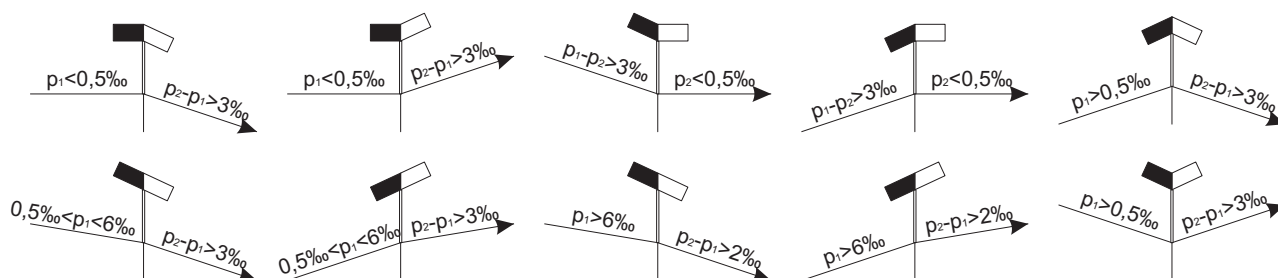

Znaki pochylenia podłużnego PKP, skala 1:87 (H0)

1cm

Przykładowe oznakowanie profilu linii

# Znaki pochylenia podłużnego PKP, skala 1:87 (H0)

1cm