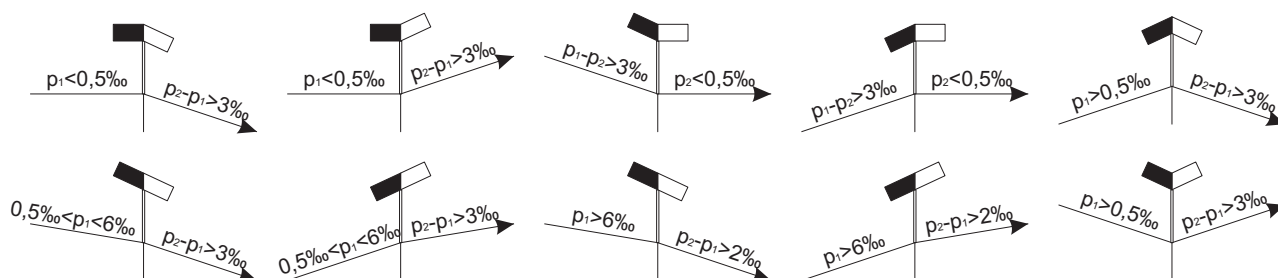

Znaki pochylenia podłużnego PKP, skala 1:45 (0)

1cm

Przykładowe oznakowanie profilu linii

# Znaki pochylenia podłużnego PKP, skala 1:45 (0)

1cm