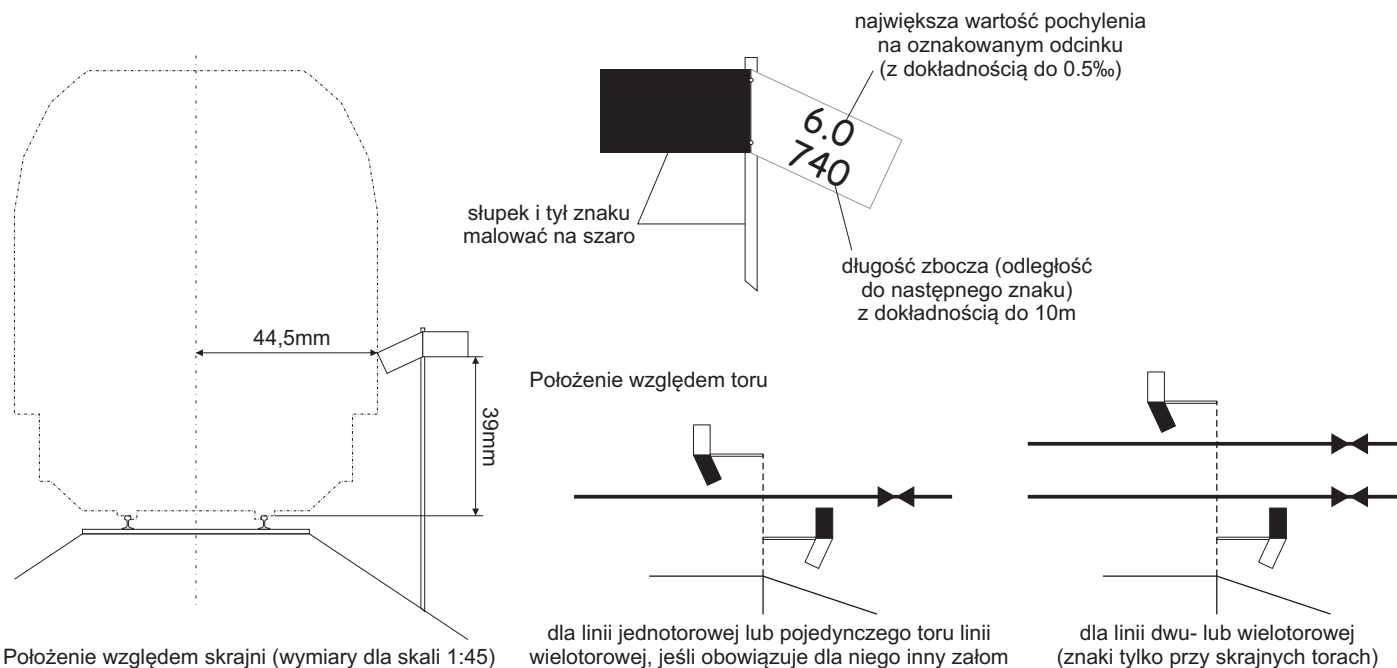

Znaki pochylenia podłużnego PKP, skala 1:45 (0)

1cm

Przykładowe oznakowanie profilu linii

# Znaki pochylenia podłużnego PKP, skala 1:45 (0)

1cm