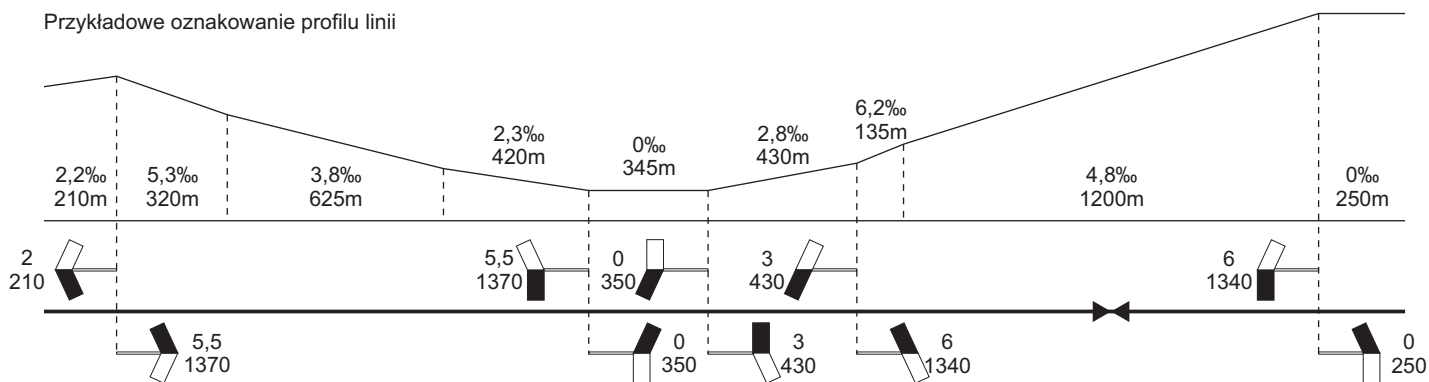

Znaki pochylenia podłużnego PKP, skala 1:45 (0)

1cm

Przykładowe oznakowanie profilu linii

# Znaki pochylenia podłużnego PKP, skala 1:45 (0)

1cm