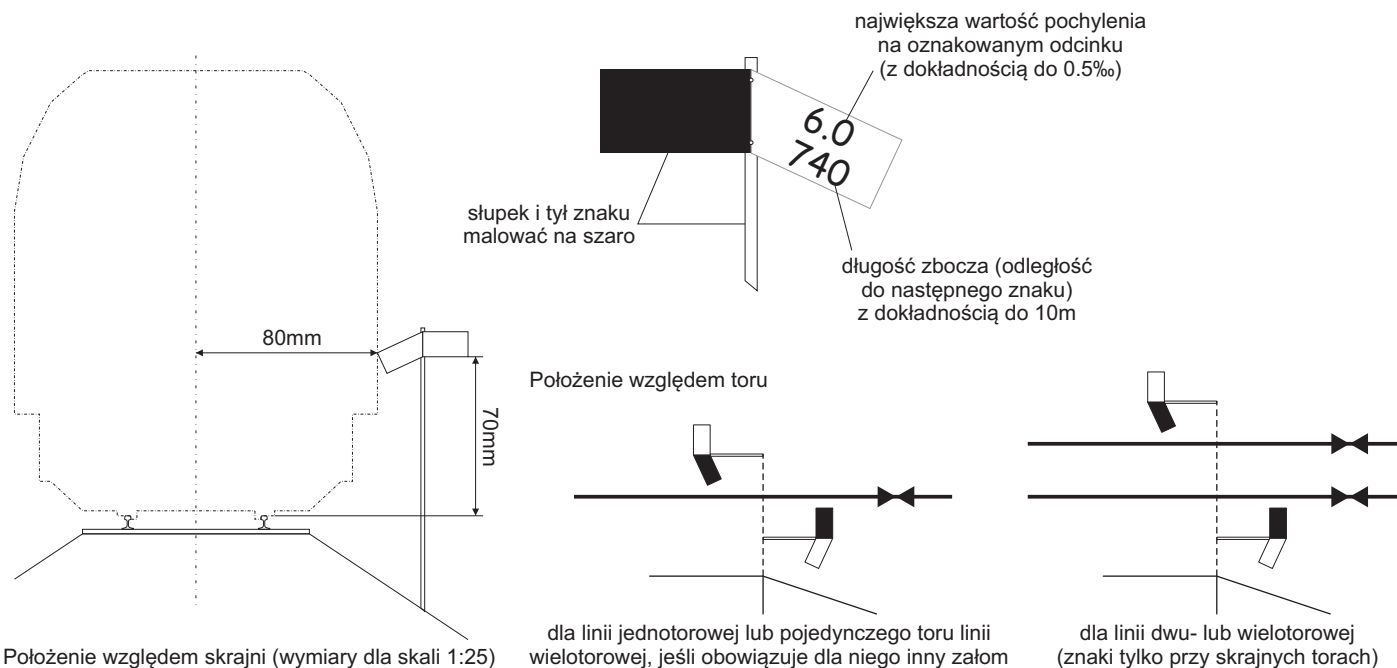

Znaki pochylenia podłużnego PKP, skala 1:25 1cm

Przykładowe oznakowanie profilu linii

Znaki pochylenia podłużnego PKP, skala 1:25

1cm