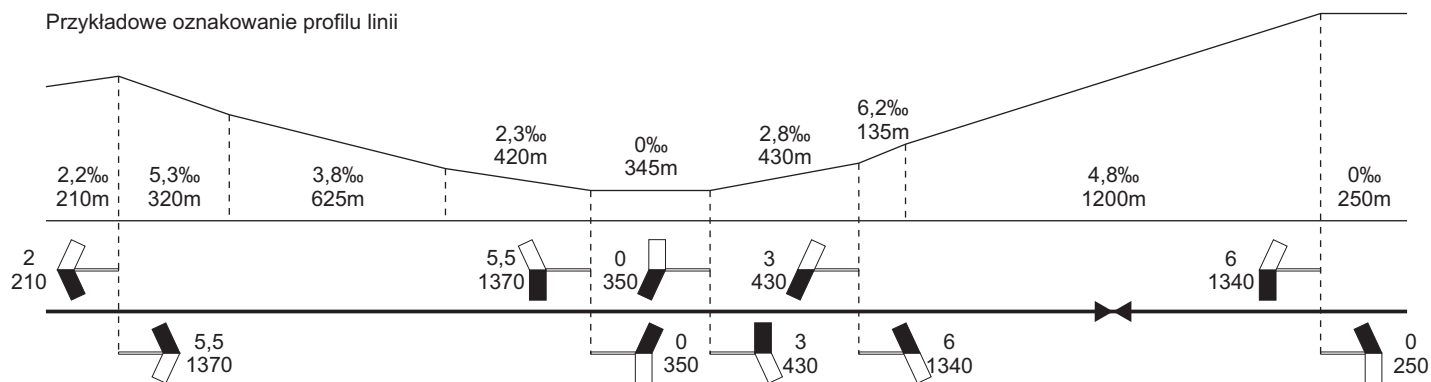

Znaki pochylenia podłużnego PKP, skala 1:25 1cm

Przykładowe oznakowanie profilu linii

Znaki pochylenia podłużnego PKP, skala 1:25

1cm