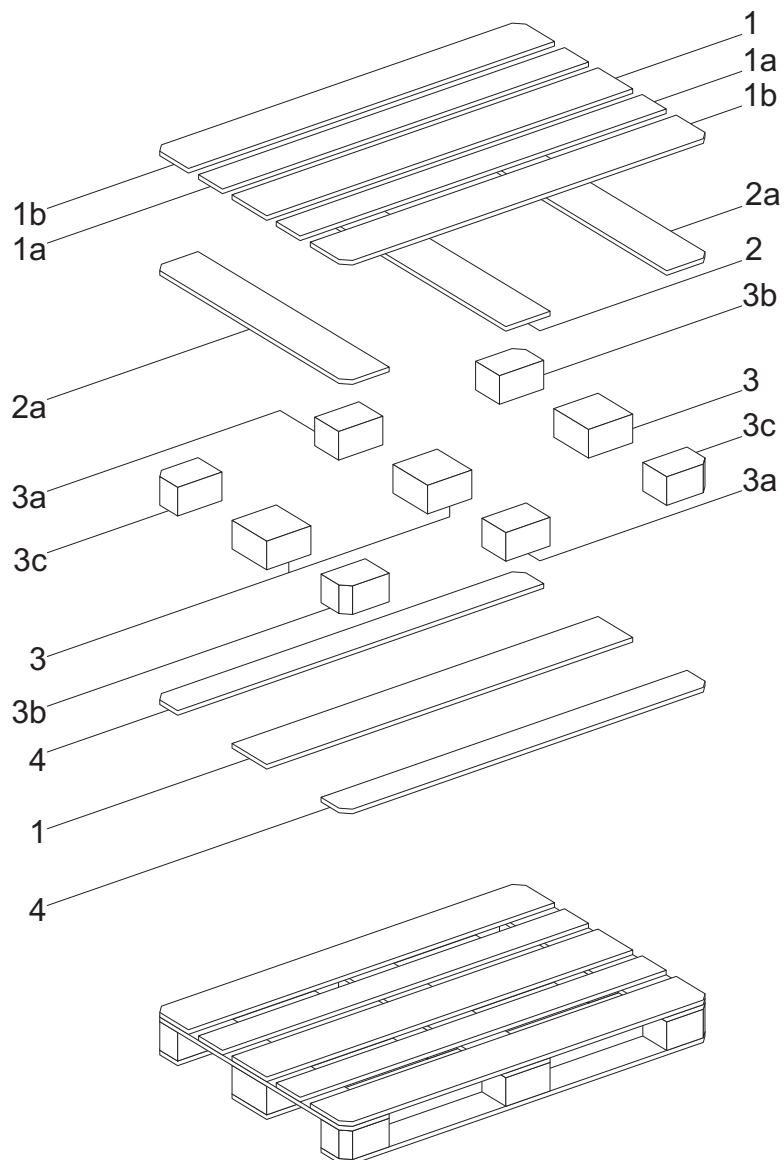

# Palety EPAL ("Europalety") 1200x800mm, skala 1:25

1cm

## Palety EPAL ("Europalety") 1200x800mm, skala 1:25