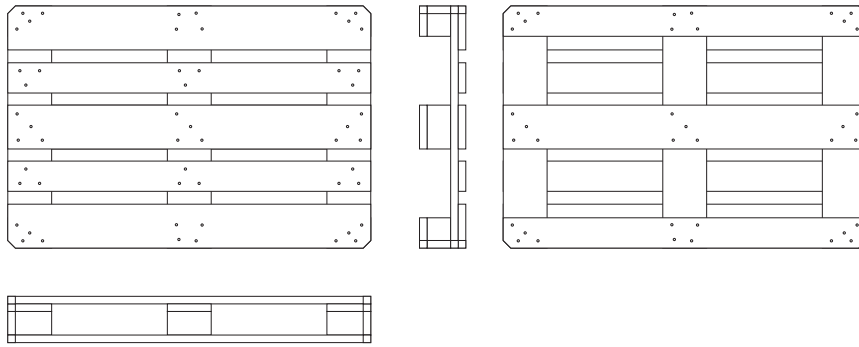

# Palety EPAL ("Europalety") 1200x800mm, skala 1:25

1cm

## Palety EPAL ("Europalety") 1200x800mm, skala 1:25