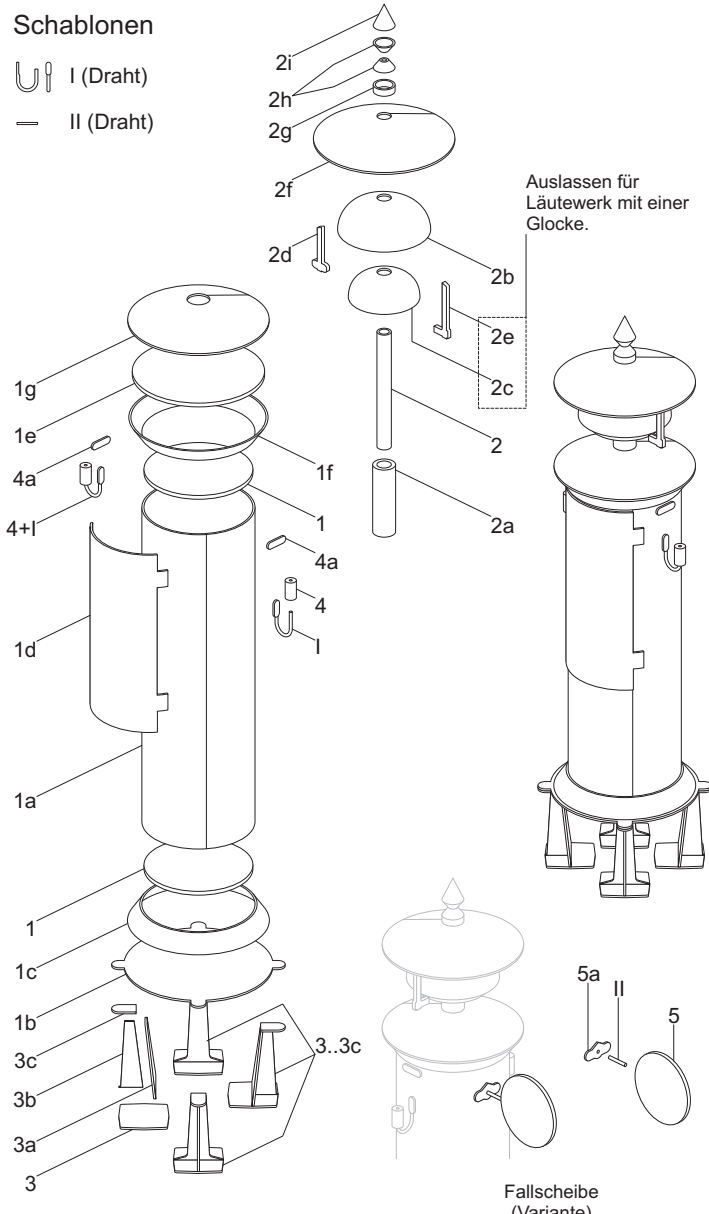

Schablonen

- U I (Draht)
- II (Draht)

Läutewerk Bauform *Mantelbude*, Maßstab 1:45 (0) 1cm