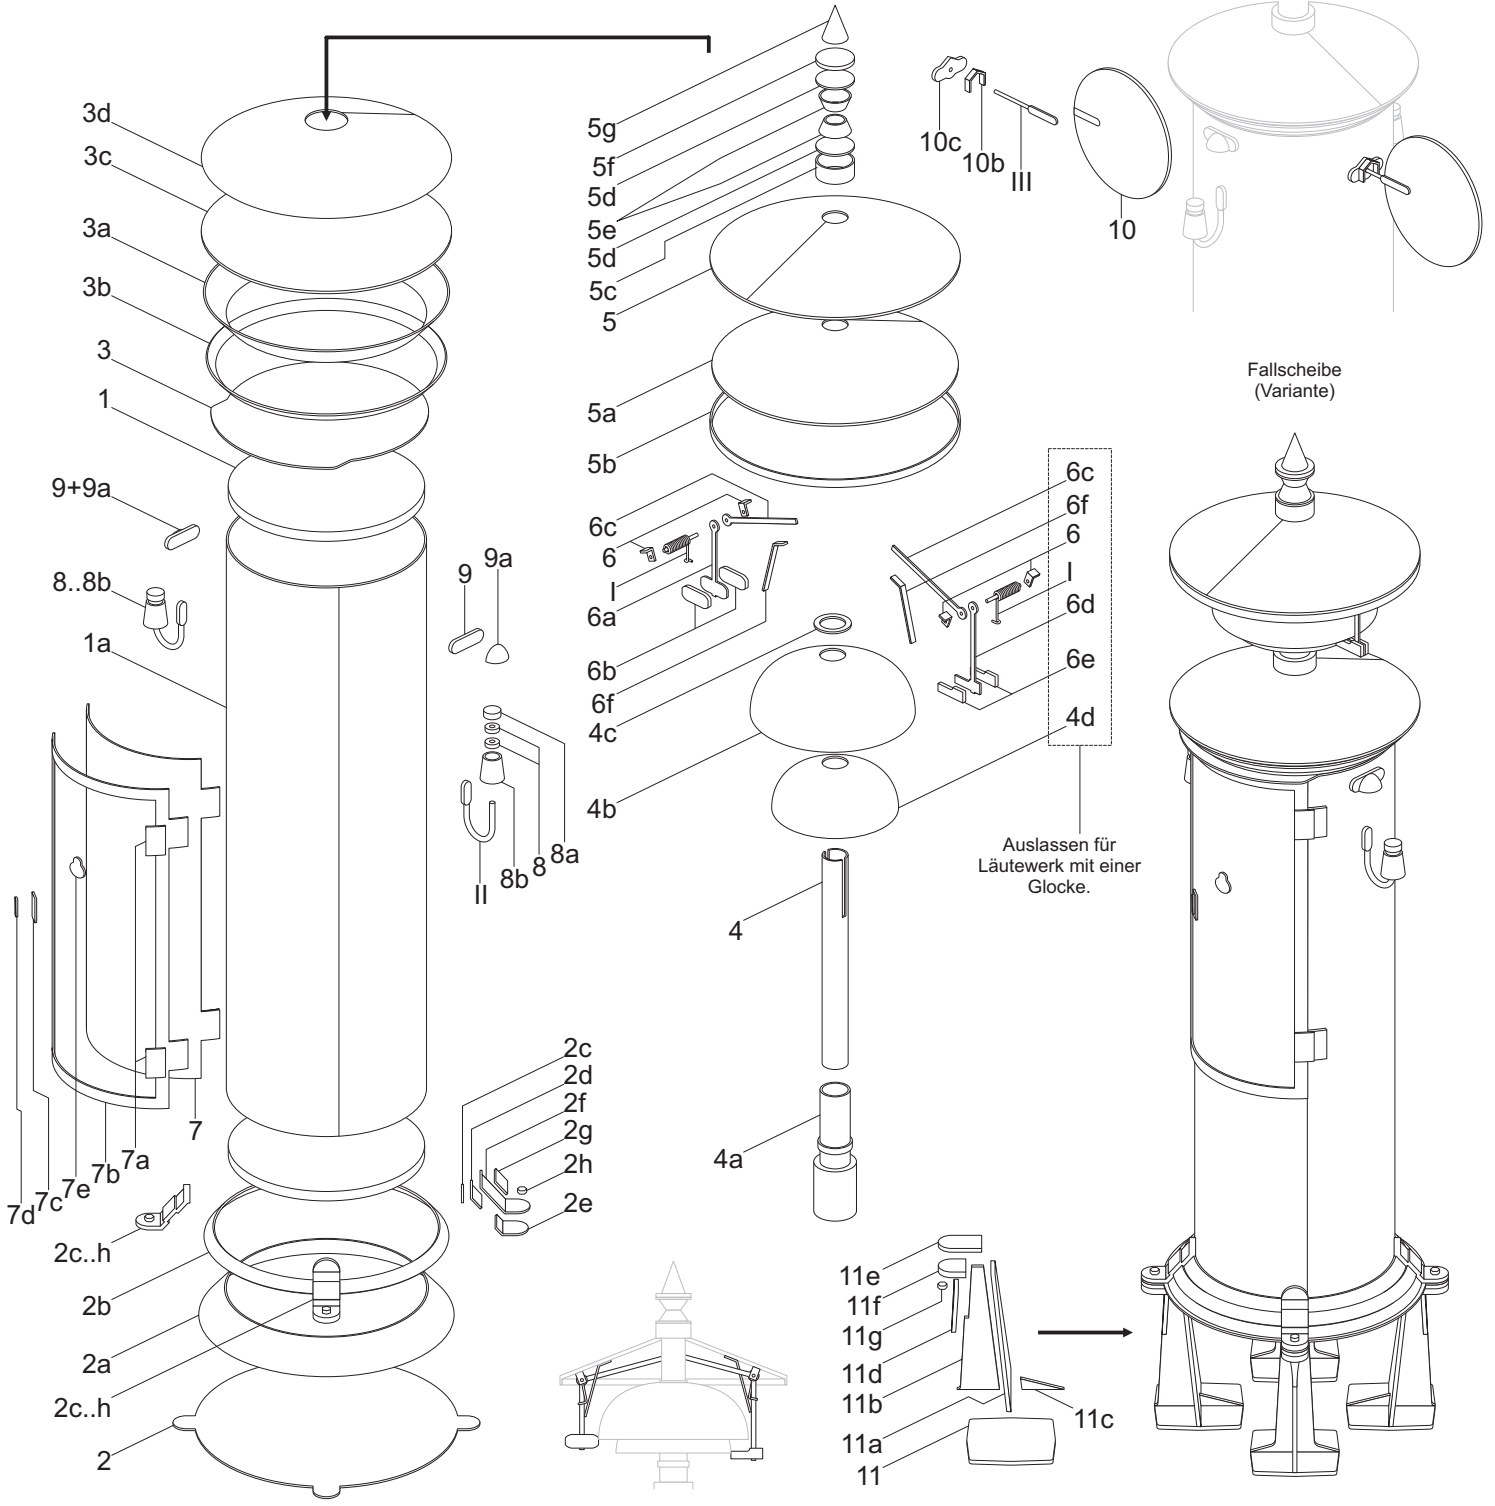

# Läutwerk Bauform *Mantelbude*, Maßstab 1:25

# Läutewerk Bauform *Mantelbude*, Maßstab 1:25

1cm