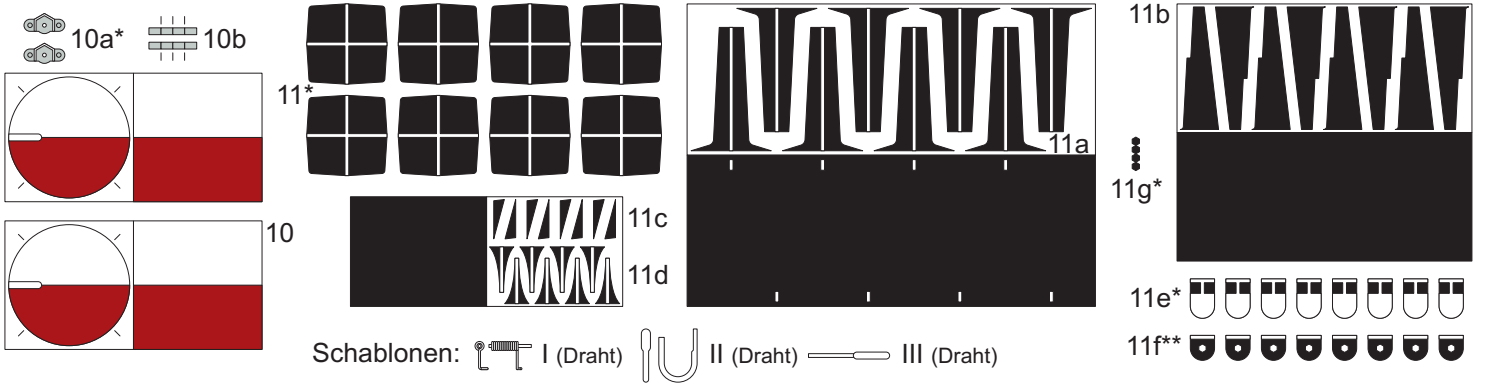

# Läutwerk Bauform *Mantelbude*, Maßstab 1:25

# Läutewerk Bauform *Mantelbude*, Maßstab 1:25

1cm