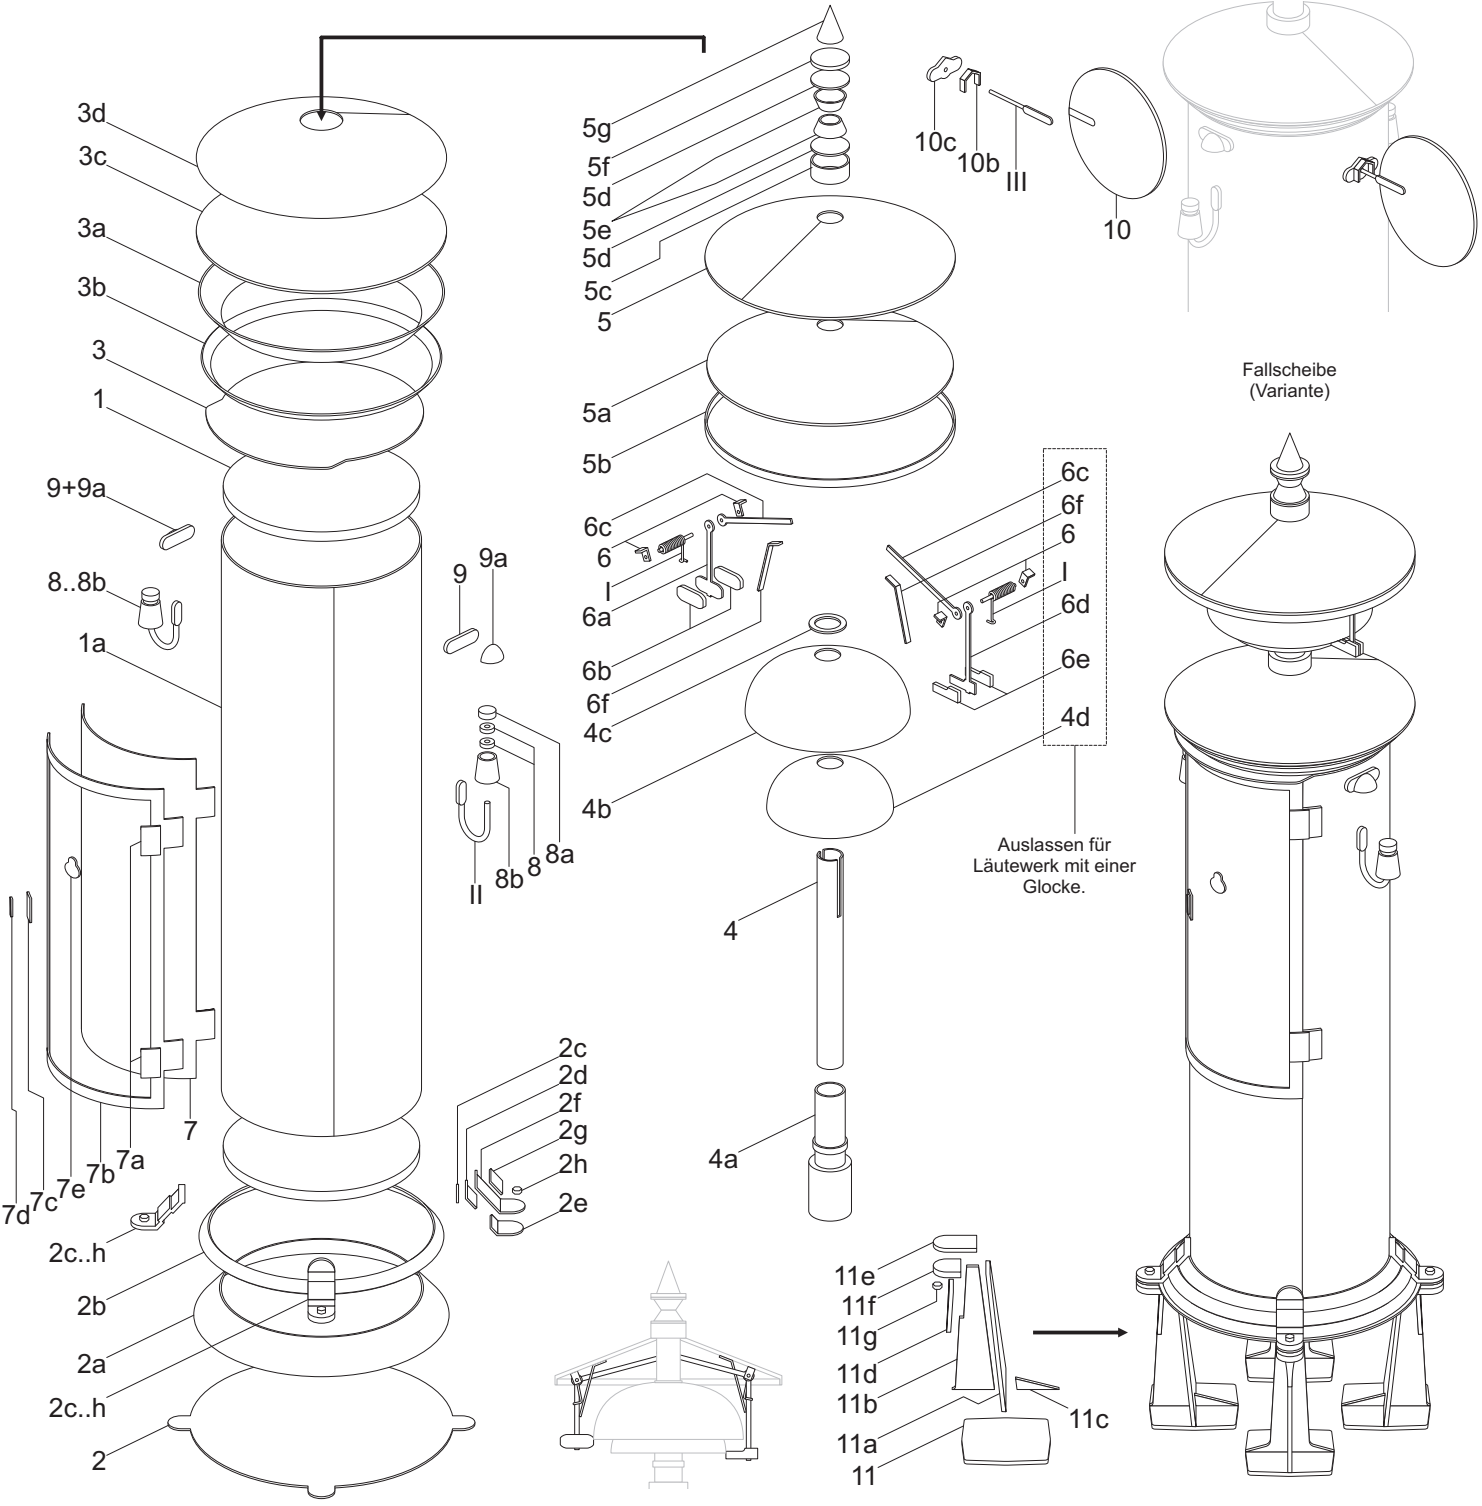

Läutewerk Bauform *Mantelbude*, Maßstab 1:25

Läutewerk Bauform *Mantelbude*, Maßstab 1:25