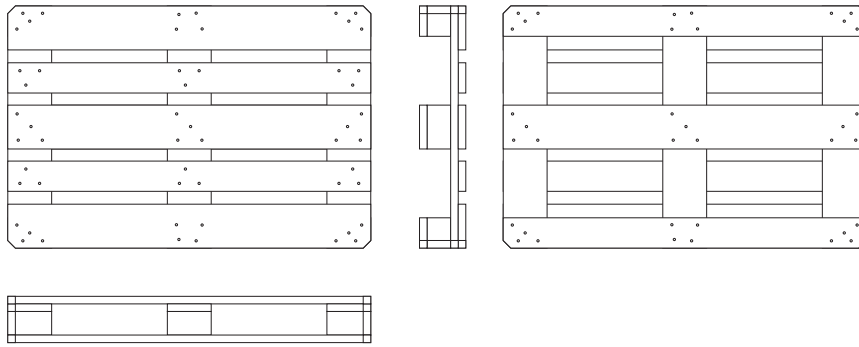

Alternative Bauteile für deutsche und tschechische Variante

# EPAL Palette (Europalette) 1200x800mm, Nenngröße 1:25<sup>1cm</sup>

# EPAL Palette (Europalette) 1200x800mm, Nenngröße 1:25