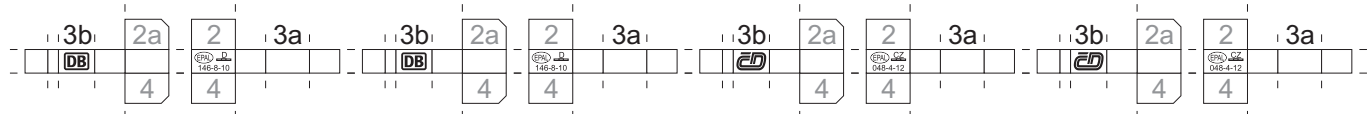

Alternative Bauteile für deutsche und tschechische Variante

# EPAL Palette (Europalette) 1200x800mm, Nenngröße 1:25<sup>1cm</sup>

# EPAL Palette (Europalette) 1200x800mm, Nenngröße 1:25