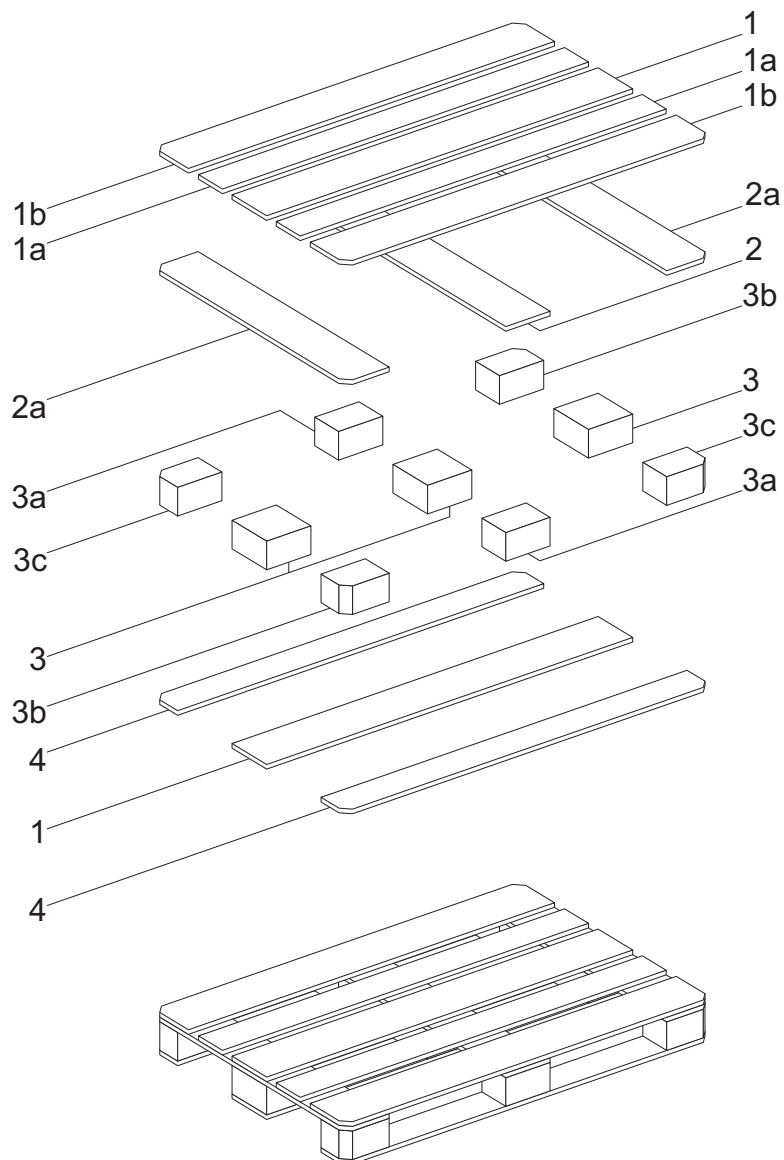

Alternative Bauteile für deutsche und tschechische Variante

# EPAL Palette (Europalette) 1200x800mm, Nenngröße 1:25<sup>1cm</sup>

# EPAL Palette (Europalette) 1200x800mm, Nenngröße 1:25