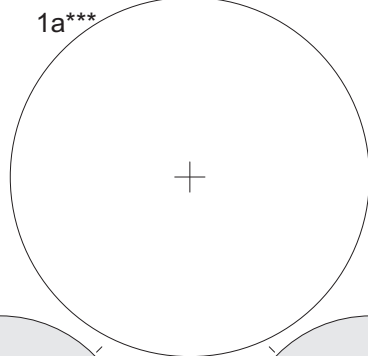

1b

3b

4j

Schablonen

Splitterschutzzelle, Nenngröße 1:25

1cm

Teile für Innenraumnachbildung

Splitterschutzzelle, Nenngröße 1:25