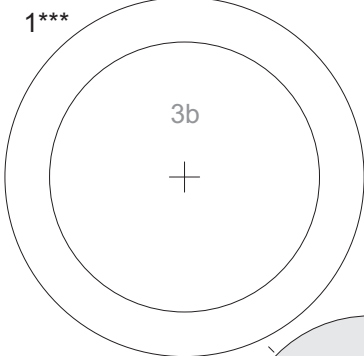

1b

3b

4j

Schablonen

Splitterschutzzelle, Nenngröße 1:25

1cm

Teile für Innenraumnachbildung

Splitterschutzzelle, Nenngröße 1:25